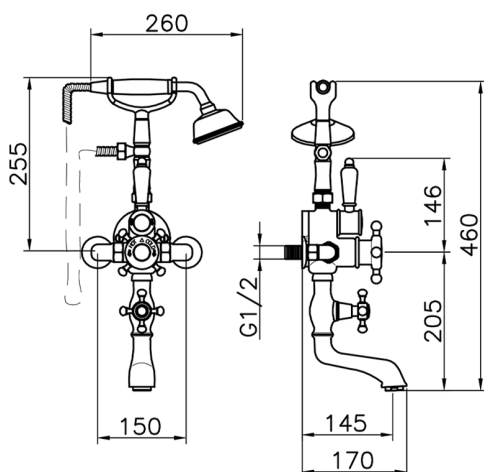

Bañera termostática VICTORIAN_198.VT01H.

MODELO **198.VT01H.**

Bañera termostática, soporte duchita sobre horquilla, duchita una función clásica de latón, Ø 78 mm, flexible Latón 150 cm

ACABADOS DISPONIBLES

-  **AC** AC Níquel Satinado Cepillado
-  **AG** AG Oro Viejo
-  **BA** BA Bronce Viejo
-  **CR** CR Cromo
-  **2W** 2W Oro Cepillado

CARACTERÍSTICAS

Recambio Cartucho **24.04A.PP**

Cartucho Termostático Plus P 8X20