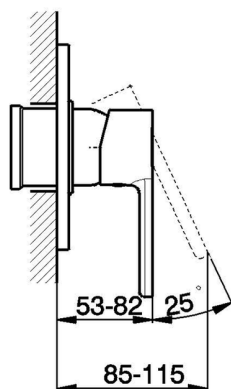

## Parte externa monomando ducha empotrada H2\_H2003000

MODELO **H2003000**

Parte externa monomando ducha empotrada, sin parte empotrada, para art. ZB005300

ACABADOS DISPONIBLES

CARACTERÍSTICAS

Instalación	<b>Empotrado</b>
Empotrado 1	<b>ZB005300</b>

## Parte esterna monomando ducha empotrada H2\_H2003000

H2003000

<https://es.huberitalia.com/parte-externa-monomando-ducha-empotrada-h2-h2003000>

## Parte empotrada monomando ducha EMPOTRADO\_ZB005300

MODELO **ZB005300**

Parte empotrada monomando ducha, ducha empotrada 1/2", sin parte externa

ACABADOS DISPONIBLES

**04** 04 Sin Acabado

CARACTERÍSTICAS