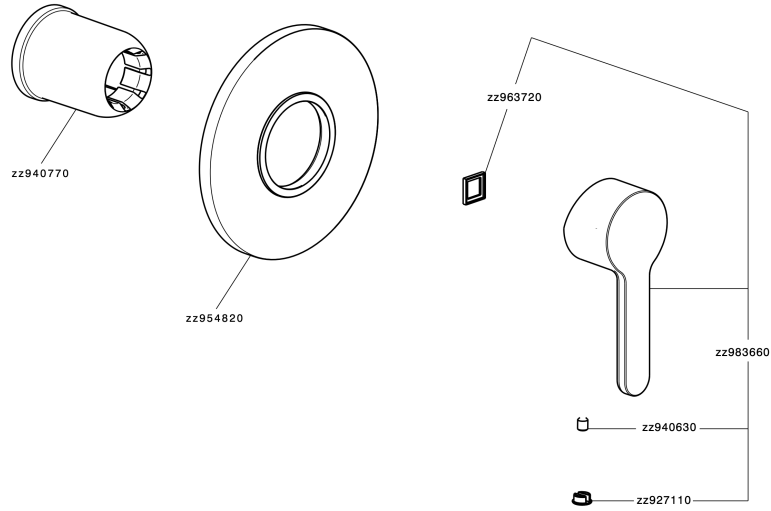

## Parte externa monomando ducha empotrada H2\_H2003000

MODELO **H2003000**

Parte externa monomando ducha empotrada, sin parte empotrada, para art. ZB005300

ACABADOS DISPONIBLES

CARACTERÍSTICAS

Instalación	<b>Empotrado</b>
Empotrado 1	<b>ZB005300</b>

## Parte esterna monomando ducha empotrada H2\_H2003000

H2003000

<https://es.huberitalia.com/parte-externa-monomando-ducha-empotrada-h2-h2003000>

## Parte empotrada monomando ducha EMPOTRADO\_ZB005300

MODELO **ZB005300**

Parte empotrada monomando ducha, ducha empotrada 1/2", sin parte externa

ACABADOS DISPONIBLES

**04** 04 Sin Acabado

CARACTERÍSTICAS

Instalación	<b>Empotrado</b>
Recambio Cartucho	<b>ZZ94035000</b>
<b>Cartucho Monomando 35 mm</b>	
Empotrado	<b>1</b>

Piastra/Plate/Plaque/Platte/Placa  
 2-3mm: XX 27-47 YY 54-74  
 10mm: XX 16-40 YY 43-68