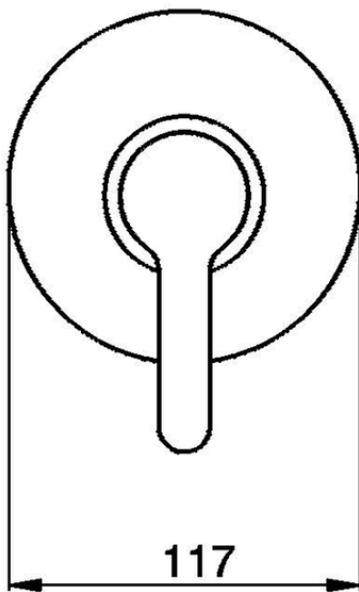

Parte esterna monomando ducha empotrada H2_H2003000

H2003000

<https://es.huberitalia.com/parte-externa-monomando-ducha-empotrada-h2-h2003000>

Piastra/Plate/Plaque/Platte/Placa

2-3mm: XX 27-47 YY 54-74

10mm: XX 16-40 YY 43-68

ZB005300

<https://es.huberitalia.com/parte-empotrada-monomando-ducha-empotrado-zb005300>

2026-04-30