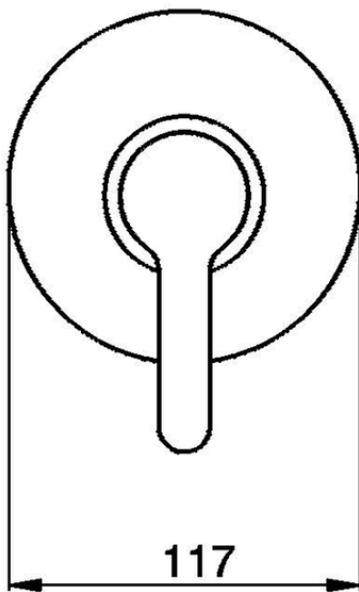

## Parte esterna monomando ducha empotrada H2\_H2003000

H2003000

<https://es.huberitalia.com/parte-externa-monomando-ducha-empotrada-h2-h2003000>

Piastra/Plate/Plaque/Platte/Placa

2-3mm: XX 27-47 YY 54-74

10mm: XX 16-40 YY 43-68

ZB005300

<https://es.huberitalia.com/parte-empotrada-monomando-ducha-empotrado-zb005300>

2026-04-09