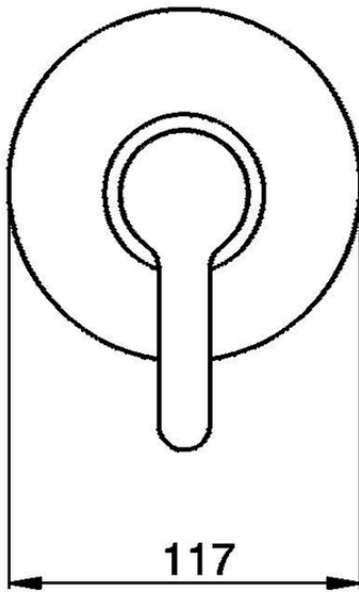

## Parte esterna monomando ducha empotrada H2\_H2003000

H2003000

<https://es.huberitalia.com/parte-externa-monomando-ducha-empotrada-h2-h2003000>

**Piastra/Plate/Plaque/Platte/Placa**

2-3mm: XX 27-47 YY 54-74

10mm: XX 16-40 YY 43-68

ZB005300

<https://es.huberitalia.com/parte-empotrada-monomando-ducha-empotrado-zb005300>

2026-06-13