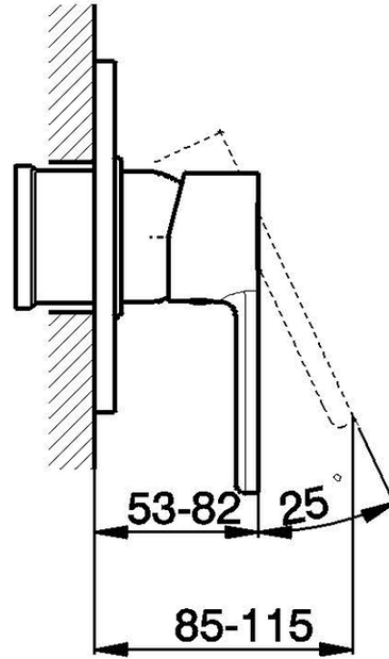

## Parte esterna monomando ducha empotrada H2\_H2003000

H2003000

<https://es.huberitalia.com/parte-externa-monomando-ducha-empotrada-h2-h2003000>

**Piastra/Plate/Plaque/Platte/Placa**

2-3mm: XX 27-47 YY 54-74

10mm: XX 16-40 YY 43-68

ZB005300

<https://es.huberitalia.com/parte-empotrada-monomando-ducha-empotrado-zb005300>

2026-06-13