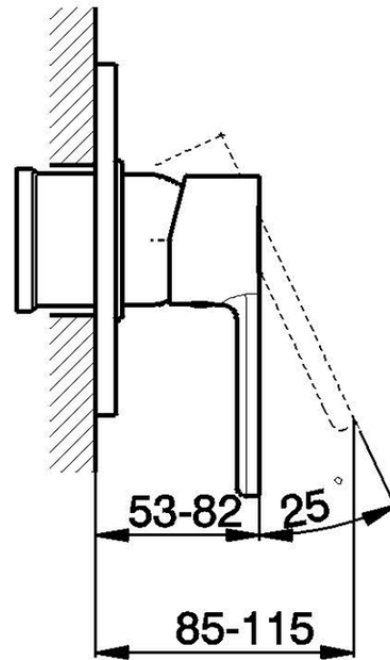

## Parte esterna monomando ducha empotrada H2\_H2003000

H2003000

<https://es.huberitalia.com/parte-externa-monomando-ducha-empotrada-h2-h2003000>

Piastra/Plate/Plaque/Platte/Placa

2-3mm: XX 27-47 YY 54-74

10mm: XX 16-40 YY 43-68

ZB005300

<https://es.huberitalia.com/parte-empotrada-monomando-ducha-empotrado-zb005300>

2026-04-09