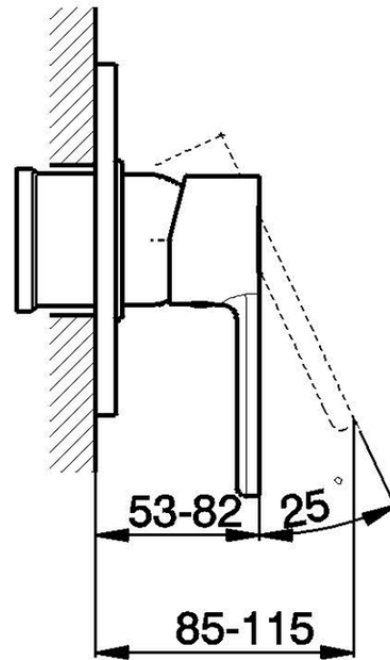

Parte esterna monomando ducha empotrada H2_H2003000

H2003000

<https://es.huberitalia.com/parte-externa-monomando-ducha-empotrada-h2-h2003000>

Piastra/Plate/Plaque/Platte/Placa

2-3mm: XX 27-47 YY 54-74

10mm: XX 16-40 YY 43-68

ZB005300

<https://es.huberitalia.com/parte-empotrada-monomando-ducha-empotrado-zb005300>

2026-04-30