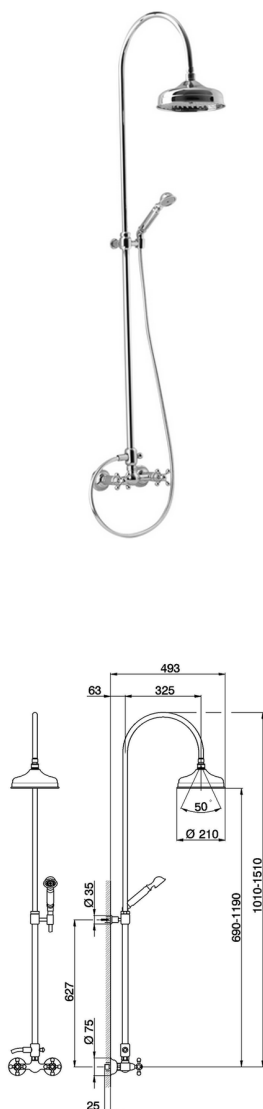

## Columna ducha 2 funciones CROISETTE\_AC904051

MODELO **AC904051**

Columna ducha 2 funciones, desviador 2 salidas, columna telescópica, con soporte duchita fijo, duchita una función clásica Ø 53 mm de Latón, rociador redondo Ø210 mm de Latón, flexible de Latón 150 cm

ACABADOS DISPONIBLES

-  **21** 21 Cromo
-  **24** 24 Oro
-  **27** 27 Bronce Viejo
-  **2A** 2A Niquel Satinado Cepillado
-  **74** 74 Cromo/Oro
-  **2W** 2W Oro Cepillado

CARACTERÍSTICAS

2026-06-10