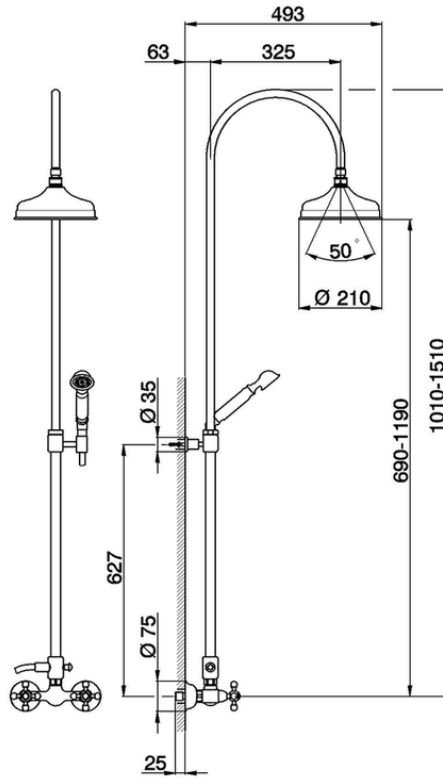

## Columna ducha 2 funciones CROISETTE\_AC904051

AC904051

<https://es.huberitalia.com/columna-ducha-2-funciones-croisette-ac904051>

2026-04-09