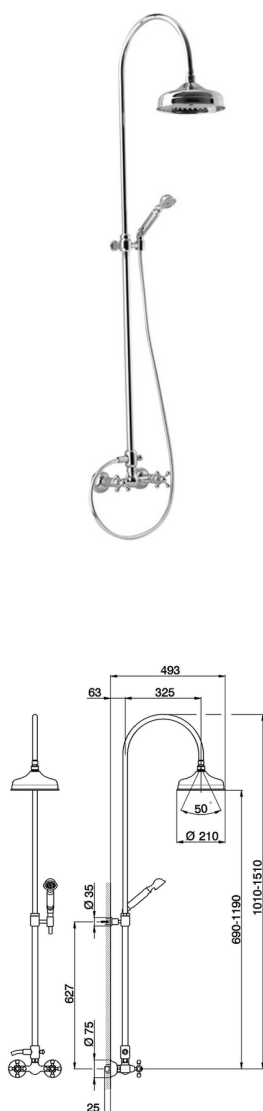

## Columna ducha 2 funciones CROISETTE\_AC904051

MODELO **AC904051**

Columna ducha 2 funciones, desviador 2 salidas, columna telescópica, con soporte duchita fijo, duchita una función clásica Ø 53 mm de Latón, rociador redondo Ø210 mm de Latón, flexible de Latón 150 cm

ACABADOS DISPONIBLES

-  **21** 21 Cromo
-  **24** 24 Oro
-  **27** 27 Bronce Viejo
-  **2A** 2A Niquel Satinado Cepillado
-  **74** 74 Cromo/Oro
-  **2W** 2W Oro Cepillado

CARACTERÍSTICAS

2026-04-10