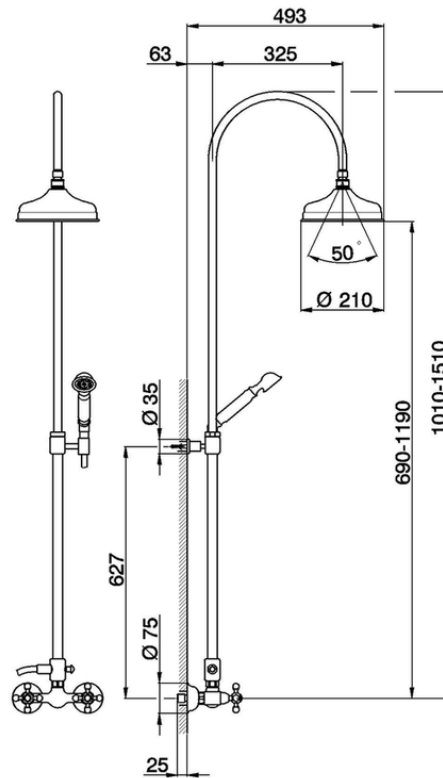

## Columna ducha 2 funciones CROISETTE\_AC904051

AC904051

<https://es.huberitalia.com/columna-ducha-2-funciones-croisette-ac904051>

2026-06-15