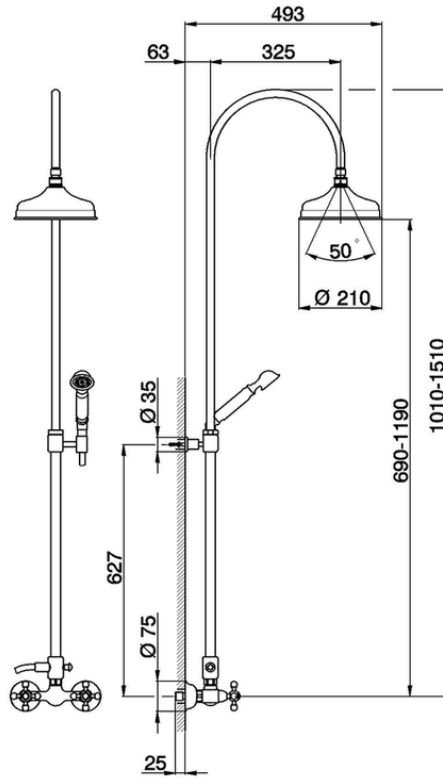

Columna ducha 2 funciones CROISETTE_AC904051

AC904051

<https://es.huberitalia.com/columna-ducha-2-funciones-croisette-ac904051>

2026-04-09