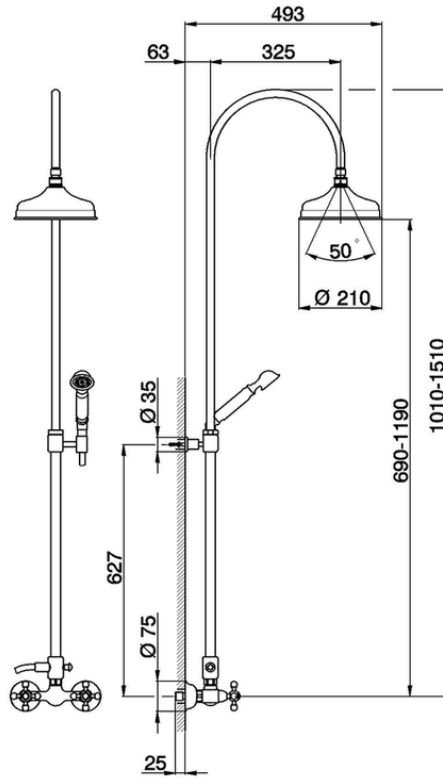

Columna ducha 2 funciones CROISETTE_AC904051

AC904051

<https://es.huberitalia.com/columna-ducha-2-funciones-croisette-ac904051>

2026-05-20