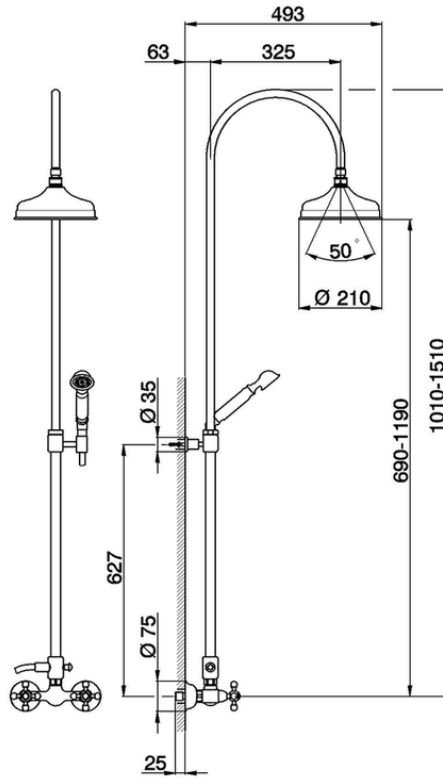

Columna ducha 2 funciones CROISETTE\_AC904051

AC904051

<https://es.huberitalia.com/columna-ducha-2-funciones-croisette-ac904051>

2026-05-20