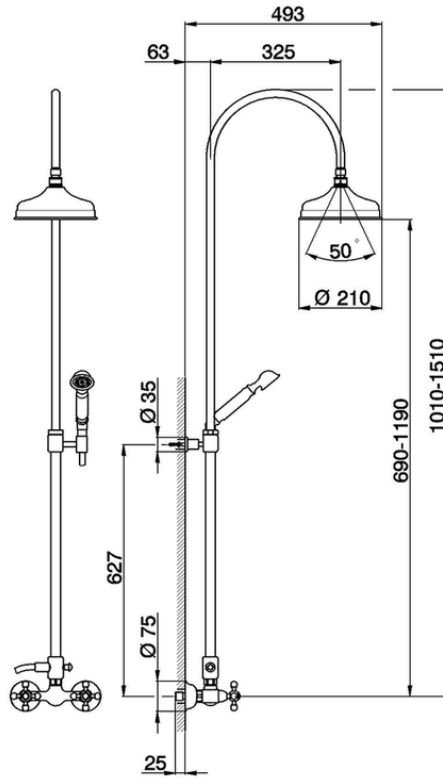

Columna ducha 2 funciones CROISETTE_AC904051

AC904051

<https://es.huberitalia.com/columna-ducha-2-funciones-croisette-ac904051>

2026-06-10