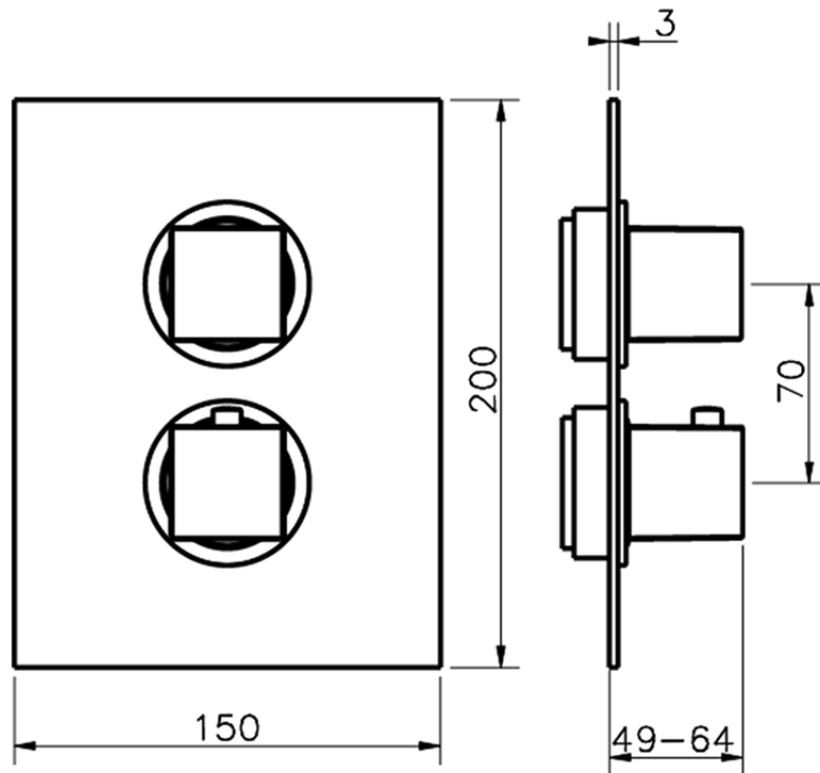

## Parte externa termostático ducha emp. 1 salida THERMO\_NE007300

NE007300

<https://es.huberitalia.com/parte-externa-termostatico-ducha-emp-1-salida-thermo-ne007300>

## Piastra/Plate/Plaque/Platte/Placa

2-3mm: XX 25-40 YY 76-91

10 mm: XX 16-31 YY 65-80

ZB007301

<https://es.huberitalia.com/parte-empotrada-termostatico-ducha-1-salida-empotrado-zb007301>

2024-11-21