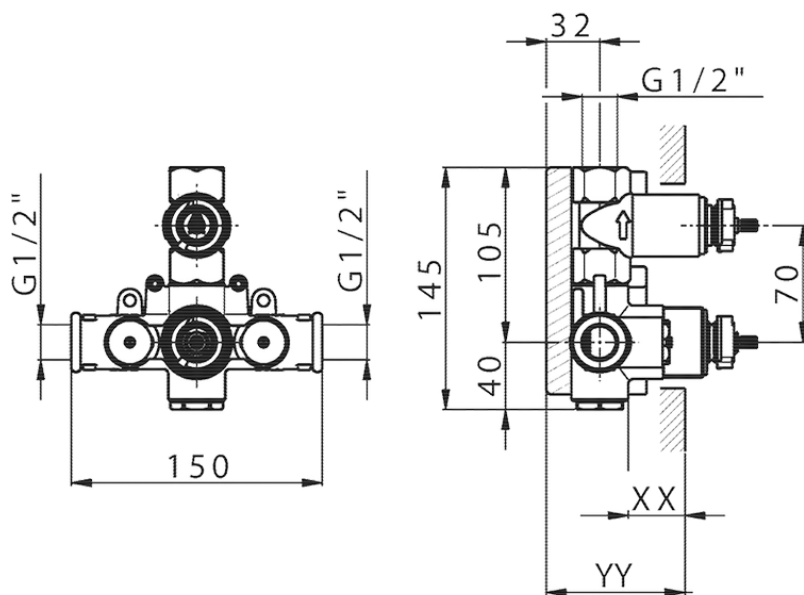

Parte externa termostático ducha emp. 1 salida SUITE_SU007304

SU007304

<https://es.huberitalia.com/parte-externa-termostatico-ducha-emp-1-salida-suite-su007304>

Piastra/Plate/Plaque/Platte/Placa

2-3mm: XX 25-40 YY 76-91

10 mm: XX 16-31 YY 65-80

ZB007361

<https://es.huberitalia.com/parte-empotrada-termostatico-ducha-1-salida-empotrado-zb007361>

Piastra/Plate/Plaque/Platte/Placa

2-3mm: XX 25-40 YY 76-91

10 mm: XX 16-31 YY 65-80

ZB007301

<https://es.huberitalia.com/parte-empotrada-termostatico-ducha-1-salida-empotrado-zb007301>

2024-11-23