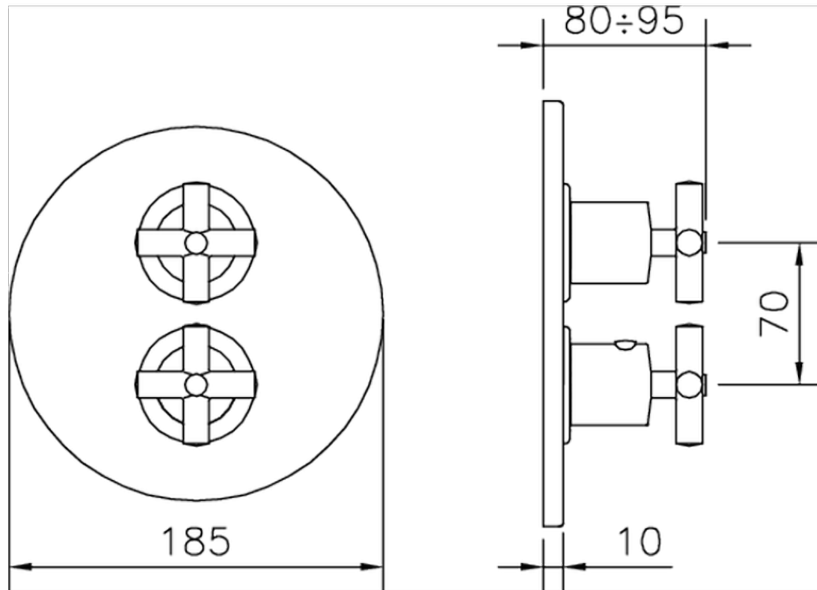

Parte externa termostático ducha emp. 1 salida SUITE_SU007304

SU007304

<https://es.huberitalia.com/parte-externa-termostatico-ducha-emp-1-salida-suite-su007304>

Piastra/Plate/Plaque/Platte/Placa

2-3mm: XX 25-40 YY 76-91

10 mm: XX 16-31 YY 65-80

ZB007361

<https://es.huberitalia.com/parte-empotrada-termostatico-ducha-1-salida-empotrado-zb007361>

Piastra/Plate/Plaque/Platte/Placa

2-3mm: XX 25-40 YY 76-91

10 mm: XX 16-31 YY 65-80

ZB007301

<https://es.huberitalia.com/parte-empotrada-termostatico-ducha-1-salida-empotrado-zb007301>

2024-11-23