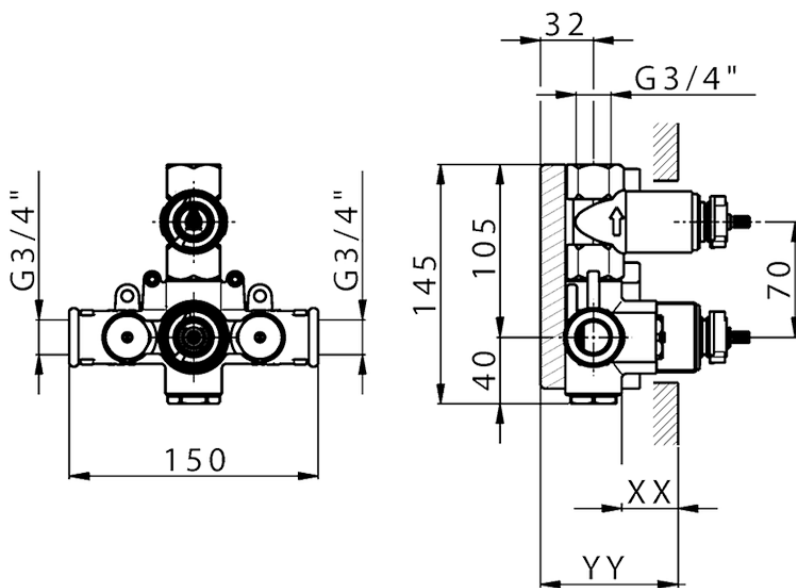

Parte externa termostático ducha emp. 1 salida SUITE_SU007304

SU007304

<https://es.huberitalia.com/parte-externa-termostatico-ducha-emp-1-salida-suite-su007304>

Piastra/Plate/Plaque/Platte/Placa

2-3mm: XX 25-40 YY 76-91

10 mm: XX 16-31 YY 65-80

ZB007361

<https://es.huberitalia.com/parte-empotrada-termostatico-ducha-1-salida-empotrado-zb007361>

Piastra/Plate/Plaque/Platte/Placa

2-3mm: XX 25-40 YY 76-91

10 mm: XX 16-31 YY 65-80

ZB007301

<https://es.huberitalia.com/parte-empotrada-termostatico-ducha-1-salida-empotrado-zb007301>

2024-11-23