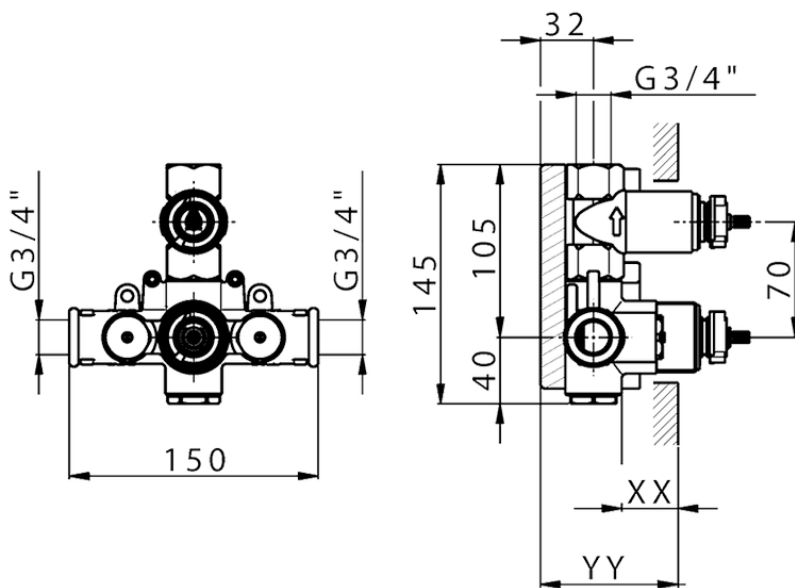

## Parte externa termostático ducha emp. 1 salida SUITE\_SU007304

SU007304

<https://es.huberitalia.com/parte-externa-termostatico-ducha-emp-1-salida-suite-su007304>

## Piastra/Plate/Plaque/Platte/Placa

2-3mm: XX 25-40 YY 76-91

10 mm: XX 16-31 YY 65-80

ZB007361

<https://es.huberitalia.com/parte-empotrada-termostatico-ducha-1-salida-empotrado-zb007361>

## Piastra/Plate/Plaque/Platte/Placa

2-3mm: XX 25-40 YY 76-91

10 mm: XX 16-31 YY 65-80

ZB007301

<https://es.huberitalia.com/parte-empotrada-termostatico-ducha-1-salida-empotrado-zb007301>

2024-11-23