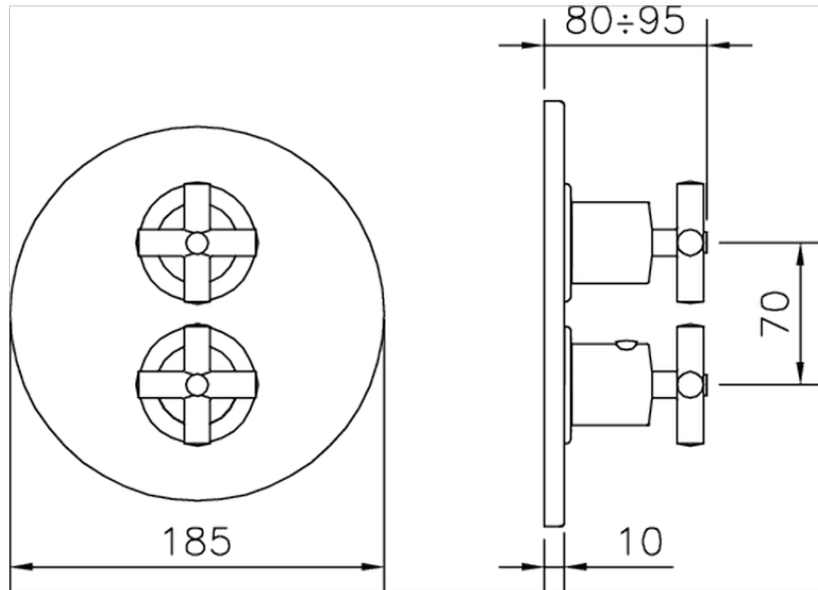

## Parte externa termostático ducha emp. 1 salida SUITE\_SU007304

SU007304

<https://es.huberitalia.com/parte-externa-termostatico-ducha-emp-1-salida-suite-su007304>

## Piastra/Plate/Plaque/Platte/Placa

2-3mm: XX 25-40 YY 76-91

10 mm: XX 16-31 YY 65-80

ZB007361

<https://es.huberitalia.com/parte-empotrada-termostatico-ducha-1-salida-empotrado-zb007361>

## Piastra/Plate/Plaque/Platte/Placa

2-3mm: XX 25-40 YY 76-91

10 mm: XX 16-31 YY 65-80

ZB007301

<https://es.huberitalia.com/parte-empotrada-termostatico-ducha-1-salida-empotrado-zb007301>

2024-11-23