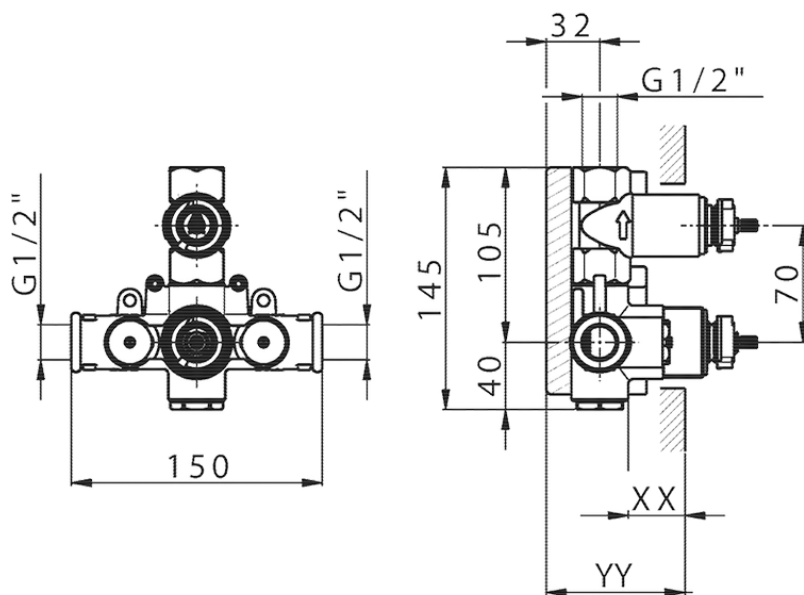

## Parte externa termostático ducha emp. 1 salida SUITE\_SU007304

SU007304

<https://es.huberitalia.com/parte-externa-termostatico-ducha-emp-1-salida-suite-su007304>

## Piastra/Plate/Plaque/Platte/Placa

2-3mm: XX 25-40 YY 76-91

10 mm: XX 16-31 YY 65-80

ZB007361

<https://es.huberitalia.com/parte-empotrada-termostatico-ducha-1-salida-empotrado-zb007361>

## Piastra/Plate/Plaque/Platte/Placa

2-3mm: XX 25-40 YY 76-91

10 mm: XX 16-31 YY 65-80

ZB007301

<https://es.huberitalia.com/parte-empotrada-termostatico-ducha-1-salida-empotrado-zb007301>

2024-11-23