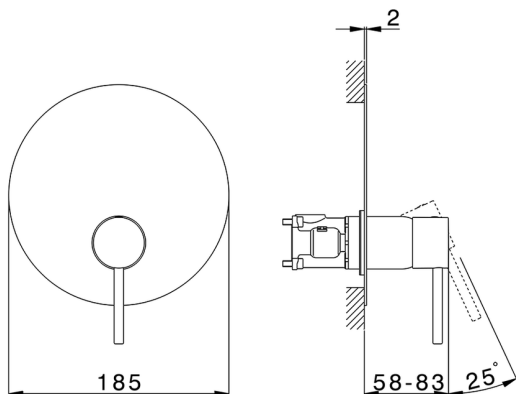

Conjunto Monomando para One-Box TRATTO EVO_TV0BM010

MODELO **TV0BM010**

Conjunto Monomando para One-Box, 1 salida, profundidad mínima de instalación 67 mm, sin parte empotrada, para art. ZB00B030-ZB00B031

ACABADOS DISPONIBLES

CARACTERÍSTICAS

Recambio Cartucho **ZZ97179000**

Cartucho Monomando 35 mm

Instalación **Empotrado**

Empotrado 2 **ZB00B031**

ZB00B030

Conjunto Monomando para One-Box TRATTO EVO_TV0BM010

TV0BM010

<https://es.huberitalia.com/conjunto-monomando-para-one-box-tratto-evo-tv0bm010>

One-Box Universal para empotrado ONE BOX_ZB00B031

MODELO **ZB00B031**

One-Box Universal para empotrado, para termostático o monomando 1 o 2 o 3 salidas, sin parte externa, con silenciadores, con junta para sellado