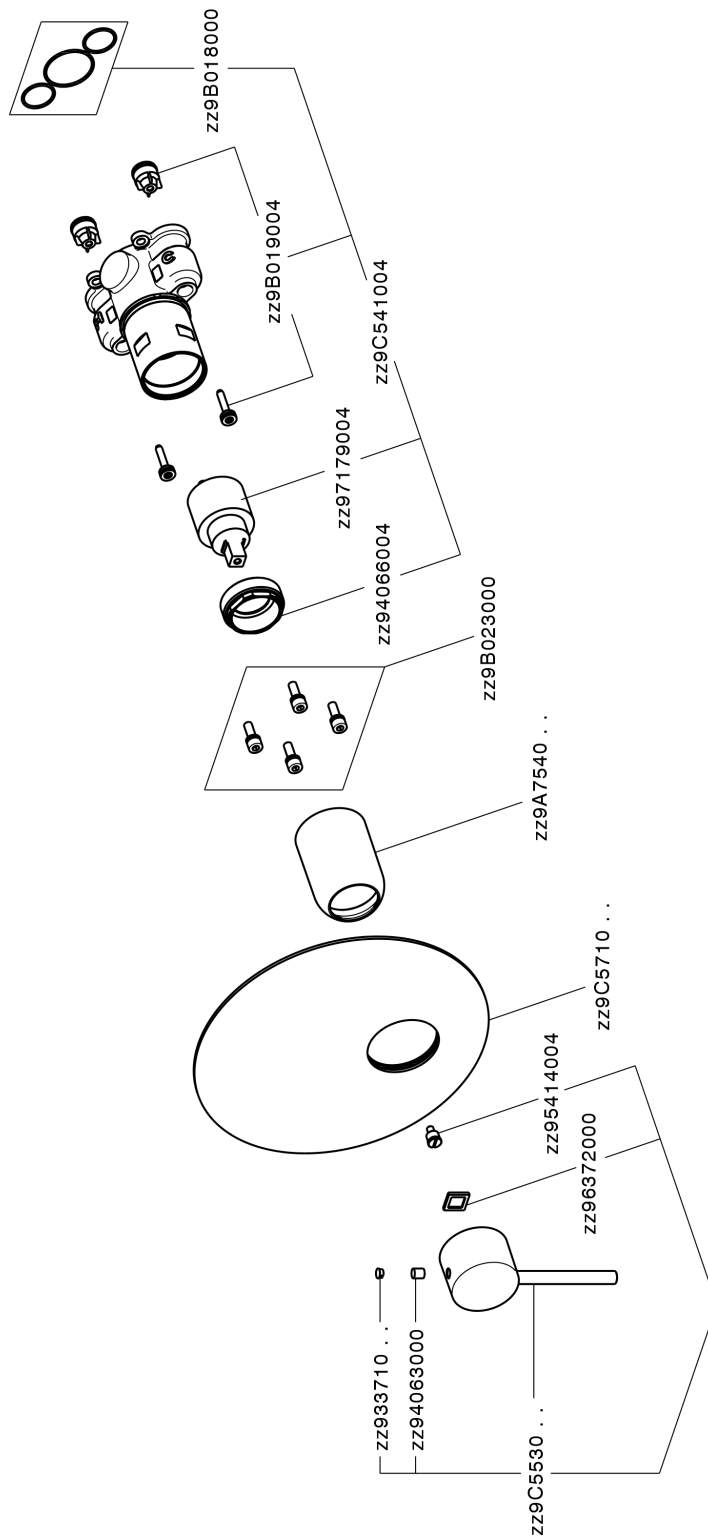

## Conjunto Monomando para One-Box TRATTO EVO\_TV0BM010

MODELO **TV0BM010**

Conjunto Monomando para One-Box, 1 salida, profundidad mínima de instalación 67 mm, sin parte empotrada, para art. ZB00B030-ZB00B031

ACABADOS DISPONIBLES

CARACTERÍSTICAS

Recambio Cartucho **ZZ97179000**

**Cartucho Monomando 35 mm**

Instalación **Empotrado**

Empotrado 2 **ZB00B031**

**ZB00B030**

## Conjunto Monomando para One-Box TRATTO EVO\_TV0BM010

TV0BM010

<https://es.huberitalia.com/conjunto-monomando-para-one-box-tratto-evo-tv0bm010>

## One-Box Universal para empotrado ONE BOX\_ZB00B031

MODELO **ZB00B031**

One-Box Universal para empotrado, para termostático o monomando 1 o 2 o 3 salidas, sin parte externa, con silenciadores, con junta para sellado