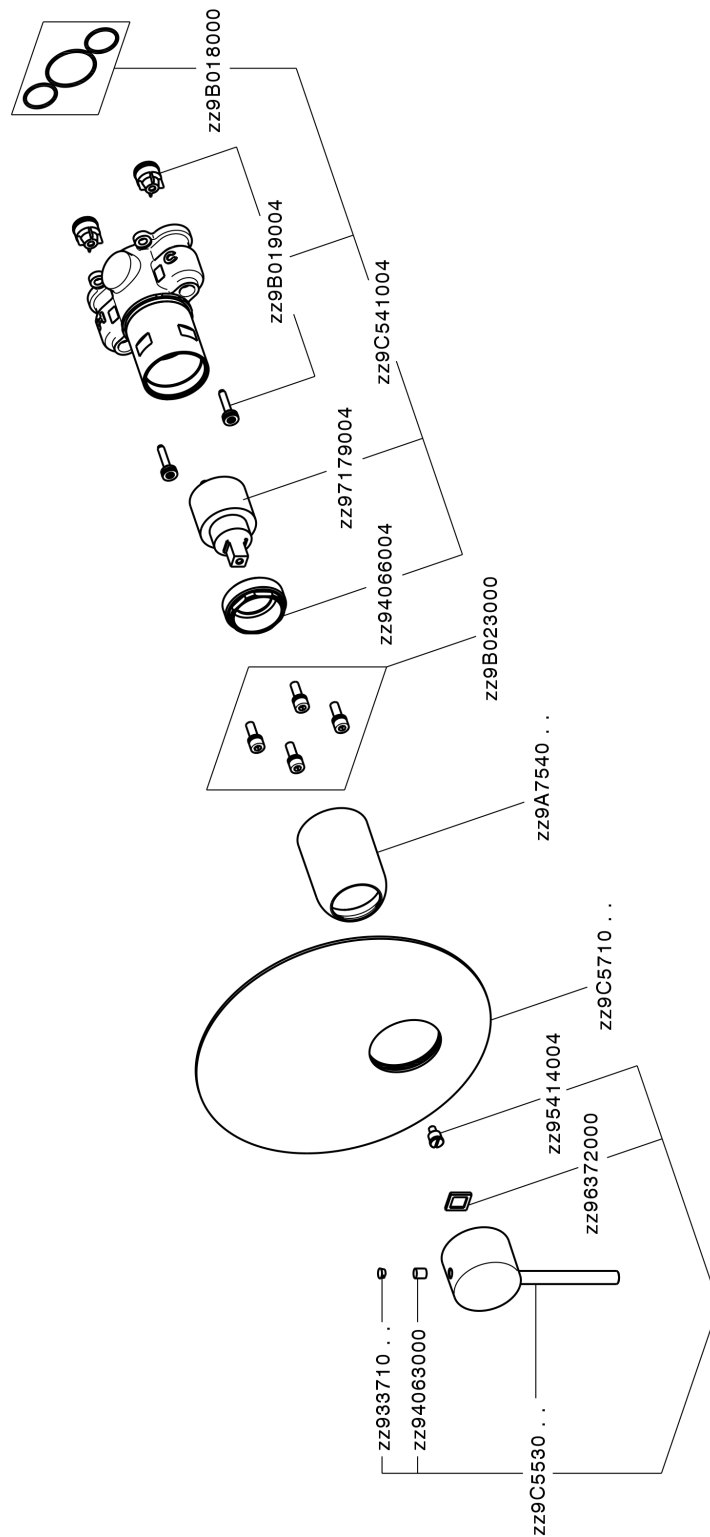

## Conjunto Monomando para One-Box TRATTO EVO\_TV0BM010

MODELO **TV0BM010**

Conjunto Monomando para One-Box, 1 salida, profundidad mínima de instalación 67 mm, sin parte empotrada, para art. ZB00B030-ZB00B031

ACABADOS DISPONIBLES

CARACTERÍSTICAS

Recambio Cartucho **ZZ97179000**

**Cartucho Monomando 35 mm**

Instalación **Empotrado**

Empotrado 2 **ZB00B031**

**ZB00B030**

## Conjunto Monomando para One-Box TRATTO EVO\_TV0BM010

TV0BM010

<https://es.huberitalia.com/conjunto-monomando-para-one-box-tratto-evo-tv0bm010>

## One-Box Universal para empotrado ONE BOX\_ZB00B030

MODELO **ZB00B030**

One-Box Universal para empotrado, para termostático o monomando 1 o 2 o 3 salidas, sin parte externa, sin silenciadores, con junta para sellado