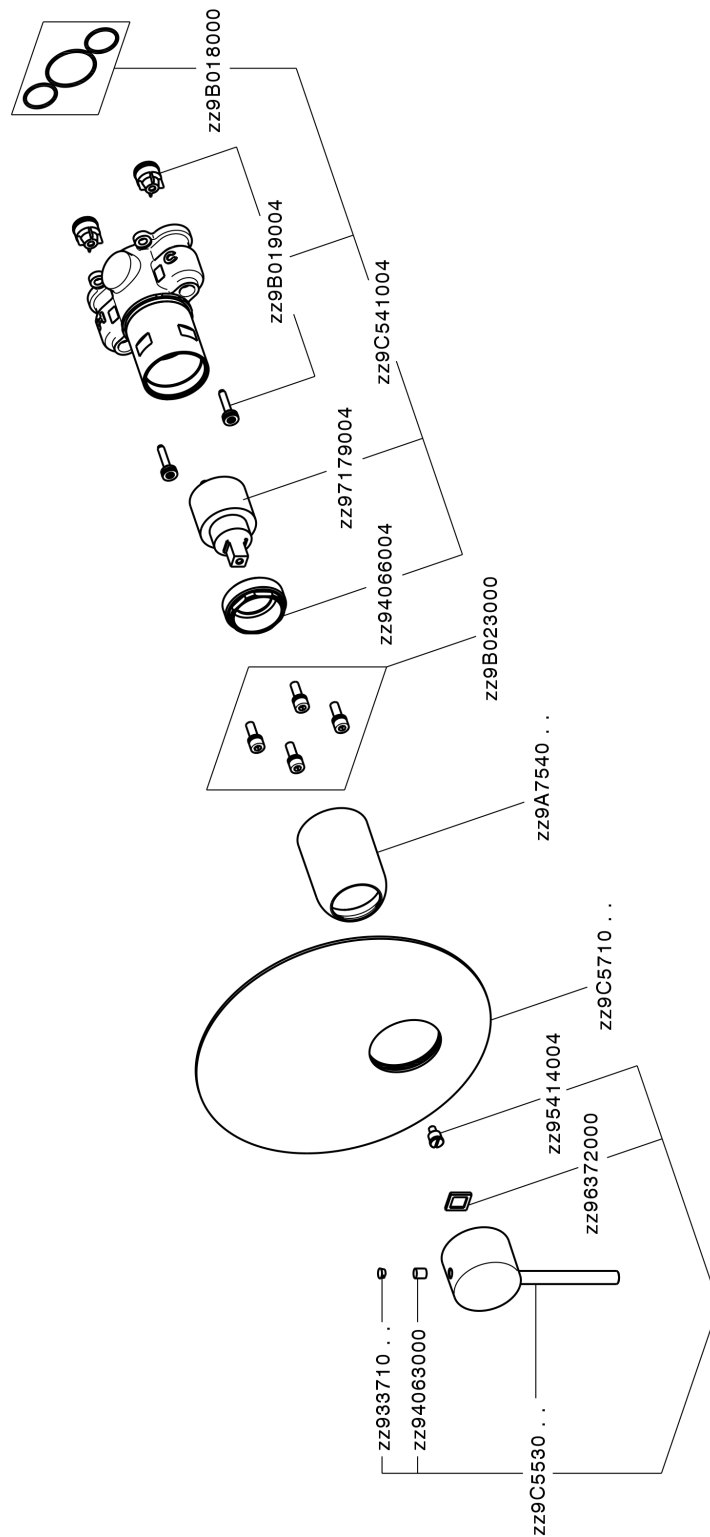

Conjunto Monomando para One-Box TRATTO EVO_TV0BM010

MODELO **TV0BM010**

Conjunto Monomando para One-Box, 1 salida, profundidad mínima de instalación 67 mm, sin parte empotrada, para art. ZB00B030-ZB00B031

ACABADOS DISPONIBLES

CARACTERÍSTICAS

Recambio Cartucho **ZZ97179000**

Cartucho Monomando 35 mm

Instalación **Empotrado**

Empotrado 2 **ZB00B031**

ZB00B030

Conjunto Monomando para One-Box TRATTO EVO_TV0BM010

TV0BM010

<https://es.huberitalia.com/conjunto-monomando-para-one-box-tratto-evo-tv0bm010>

One-Box Universal para empotrado ONE BOX_ZB00B031

MODELO **ZB00B031**

One-Box Universal para empotrado, para termostático o monomando 1 o 2 o 3 salidas, sin parte externa, con silenciadores, con junta para sellado