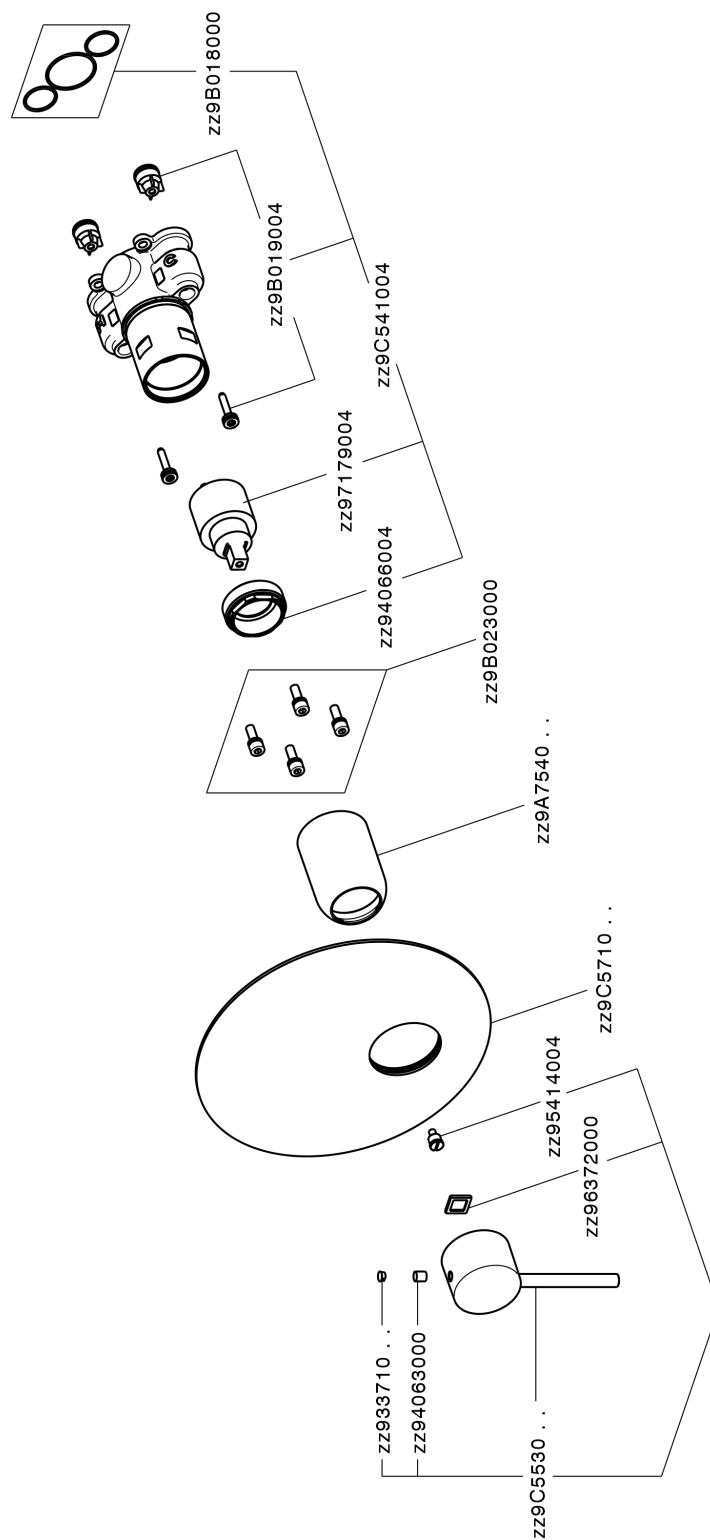

Conjunto Monomando para One-Box TRATTO EVO_TV0BM010

MODELO **TV0BM010**

Conjunto Monomando para One-Box, 1 salida, profundidad mínima de instalación 67 mm, sin parte empotrada, para art. ZB00B030-ZB00B031

ACABADOS DISPONIBLES

CARACTERÍSTICAS

Recambio Cartucho **ZZ97179000**

Cartucho Monomando 35 mm

Instalación **Empotrado**

Empotrado 2 **ZB00B031**

ZB00B030

Conjunto Monomando para One-Box TRATTO EVO_TV0BM010

TV0BM010

<https://es.huberitalia.com/conjunto-monomando-para-one-box-tratto-evo-tv0bm010>

One-Box Universal para empotrado ONE BOX_ZB00B031

MODELO **ZB00B031**

One-Box Universal para empotrado, para termostático o monomando 1 o 2 o 3 salidas, sin parte externa, con silenciadores, con junta para sellado

ACABADOS DISPONIBLES

CARACTERÍSTICAS

Empotrado **1**
 Instalación **Empotrado**

Termostático

El Termostático Huber es tu gestor personal del agua, ayudándote a manejar, controlar y ahorrar agua y energía.