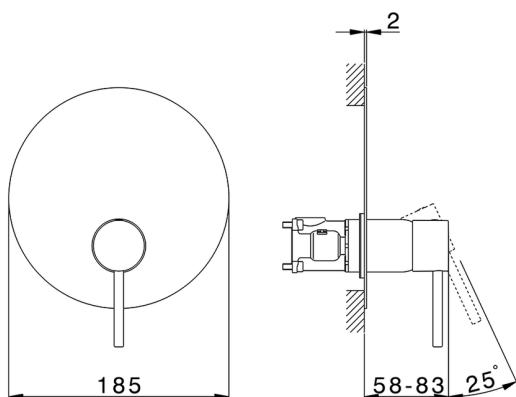

## Conjunto Monomando para One-Box TRATTO EVO\_TV0BM010

MODELO **TV0BM010**

Conjunto Monomando para One-Box, 1 salida, profundidad mínima de instalación 67 mm, sin parte empotrada, para art. ZB00B030-ZB00B031

ACABADOS DISPONIBLES

CARACTERÍSTICAS

Recambio Cartucho **ZZ97179000**

**Cartucho Monomando 35 mm**

Instalación **Empotrado**

Empotrado 2 **ZB00B031**

**ZB00B030**