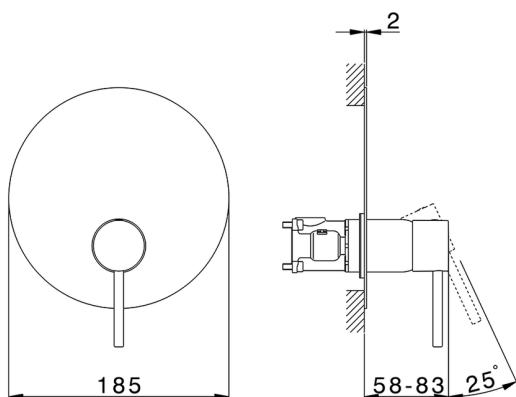

Conjunto Monomando para One-Box TRATTO EVO_TV0BM010

MODELO **TV0BM010**

Conjunto Monomando para One-Box, 1 salida, profundidad mínima de instalación 67 mm, sin parte empotrada, para art. ZB00B030-ZB00B031

ACABADOS DISPONIBLES

CARACTERÍSTICAS

Recambio Cartucho **ZZ97179000**

Cartucho Monomando 35 mm

Instalación **Empotrado**

Empotrado 2 **ZB00B031**

ZB00B030

Conjunto Monomando para One-Box TRATTO EVO_TV0BM010

TV0BM010

<https://es.huberitalia.com/conjunto-monomando-para-one-box-tratto-evo-tv0bm010>

One-Box Universal para empotrado ONE BOX_ZB00B031

MODELO **ZB00B031**

One-Box Universal para empotrado, para termostático o monomando 1 o 2 o 3 salidas, sin parte externa, con silenciadores, con junta para sellado