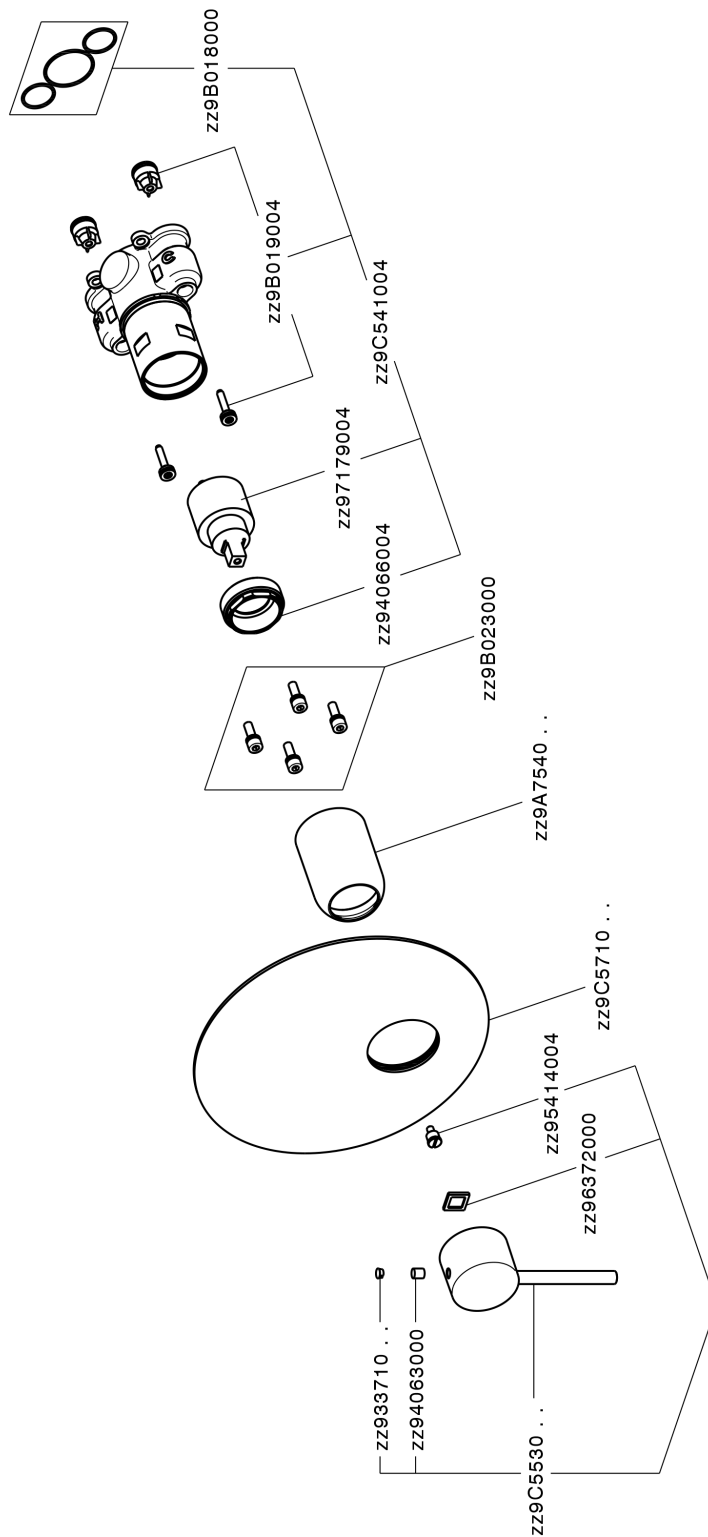

## Conjunto Monomando para One-Box TRATTO EVO\_TV0BM010

TV0BM010

<https://es.huberitalia.com/conjunto-monomando-para-one-box-tratto-evo-tv0bm010>

## One-Box Universal para empotrado ONE BOX\_ZB00B031

ZB00B031

<https://es.huberitalia.com/one-box-universal-para-empotrado-one-box-zb00b031>