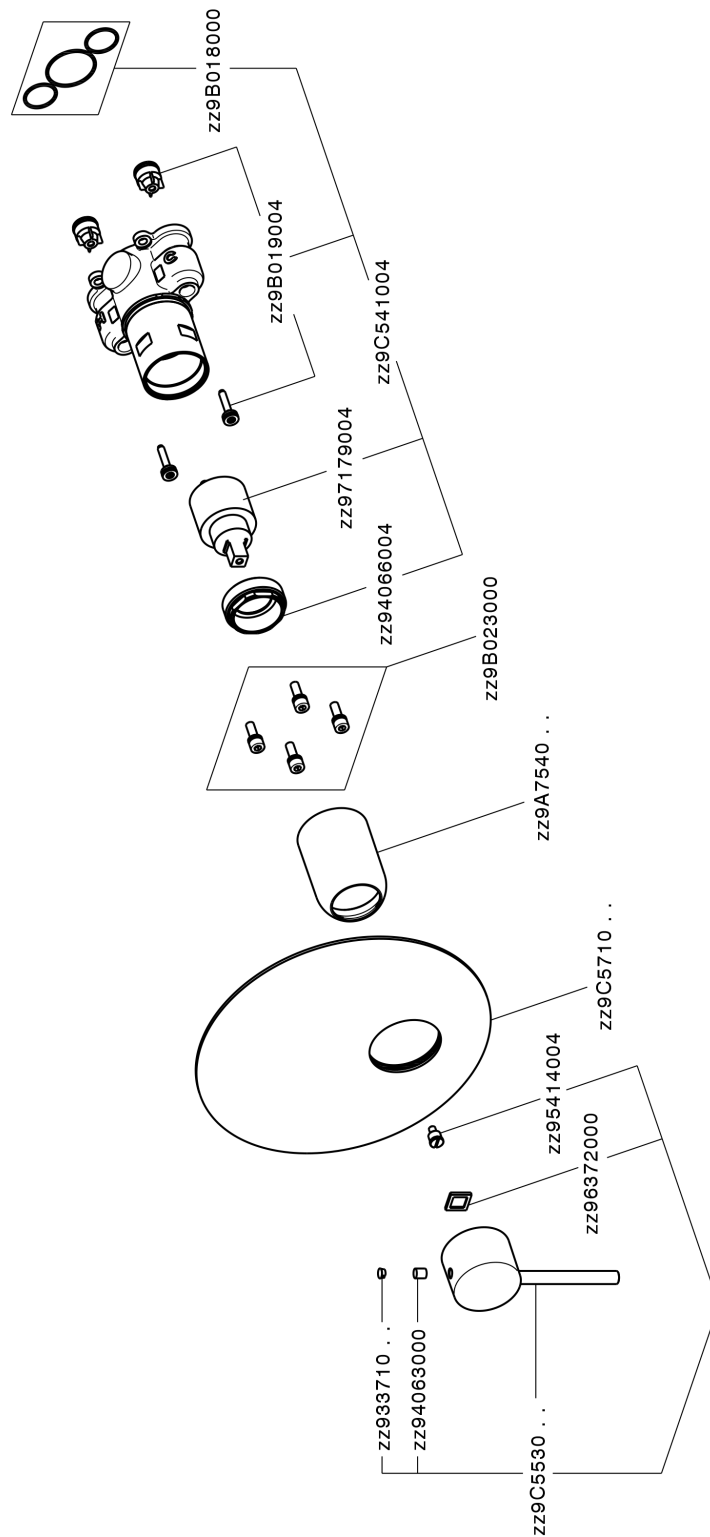

Conjunto Monomando para One-Box TRATTO EVO_TV0BM010

TV0BM010

<https://es.huberitalia.com/conjunto-monomando-para-one-box-tratto-evo-tv0bm010>

One-Box Universal para empotrado ONE BOX_ZB00B031

ZB00B031

<https://es.huberitalia.com/one-box-universal-para-empotrado-one-box-zb00b031>

One-Box Universal para empotrado ONE BOX_ZB00B030

ZB00B030

<https://es.huberitalia.com/one-box-universal-para-empotrado-one-box-zb00b030>

2026-06-10