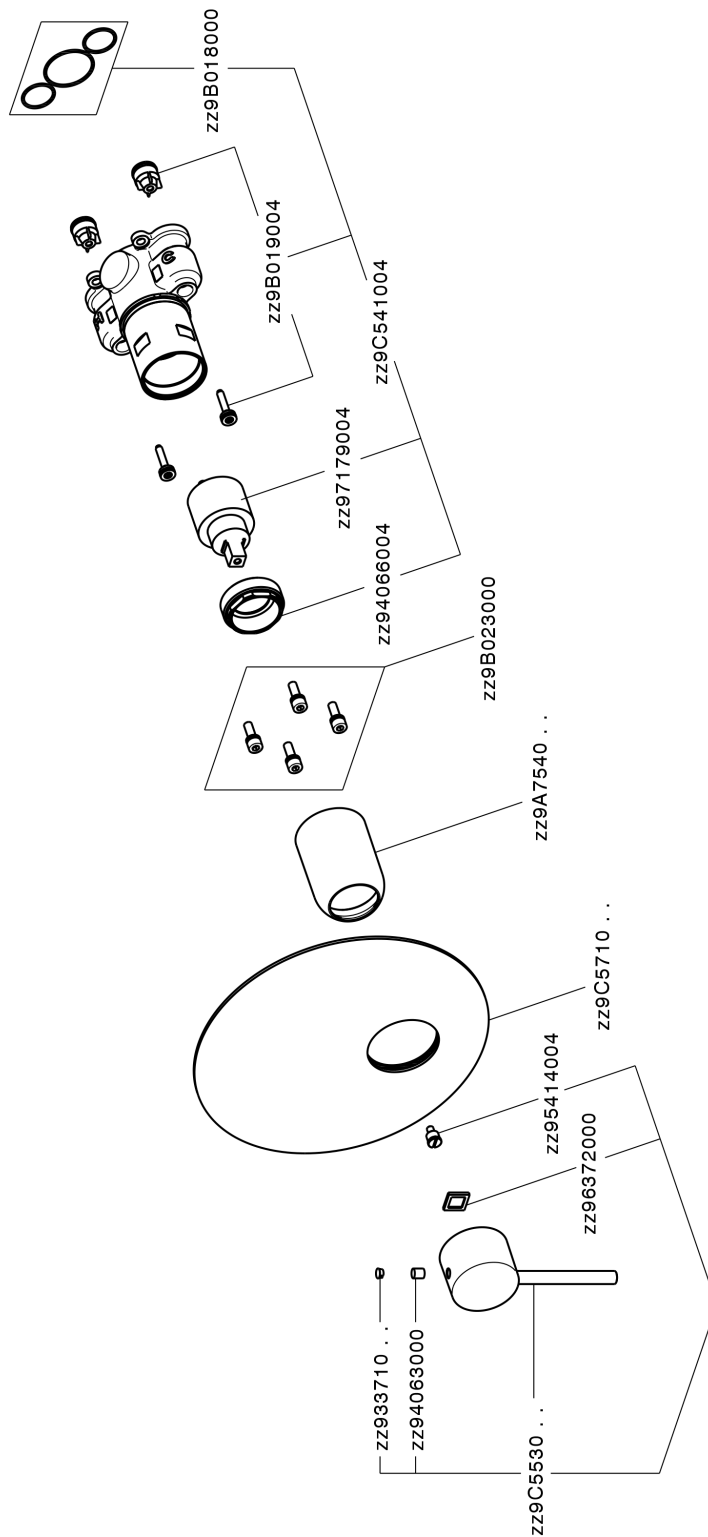

Conjunto Monomando para One-Box TRATTO EVO_TV0BM010

TV0BM010

<https://es.huberitalia.com/conjunto-monomando-para-one-box-tratto-evo-tv0bm010>

One-Box Universal para empotrado ONE BOX_ZB00B031

ZB00B031

<https://es.huberitalia.com/one-box-universal-para-empotrado-one-box-zb00b031>

One-Box Universal para empotrado ONE BOX_ZB00B030

ZB00B030

<https://es.huberitalia.com/one-box-universal-para-empotrado-one-box-zb00b030>

2026-04-10