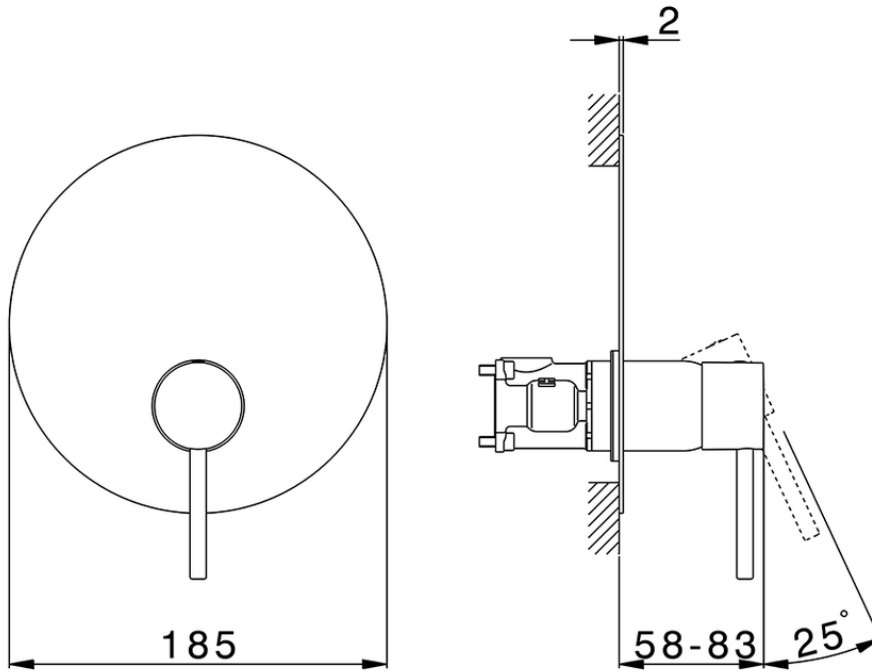

Conjunto Monomando para One-Box TRATTO EVO_TV0BM010

TV0BM010

<https://es.huberitalia.com/conjunto-monomando-para-one-box-tratto-evo-tv0bm010>

ZB00B031

<https://es.huberitalia.com/one-box-universal-para-empotrado-one-box-zb00b031>

ZB00B030

<https://es.huberitalia.com/one-box-universal-para-empotrado-one-box-zb00b030>

2026-06-15