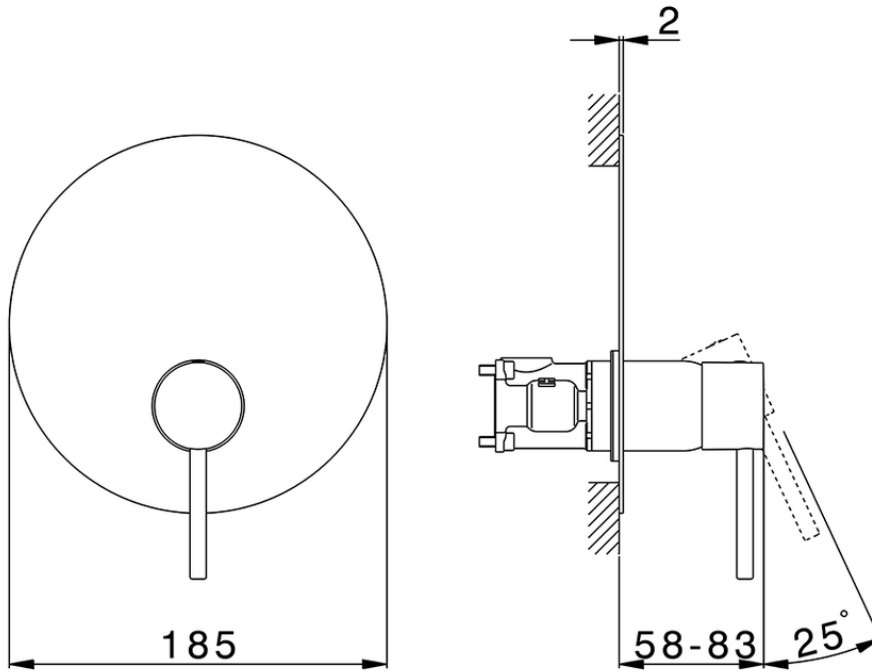

Conjunto Monomando para One-Box TRATTO EVO_TV0BM010

TV0BM010

<https://es.huberitalia.com/conjunto-monomando-para-one-box-tratto-evo-tv0bm010>

ZB00B031

<https://es.huberitalia.com/one-box-universal-para-empotrado-one-box-zb00b031>

ZB00B030

<https://es.huberitalia.com/one-box-universal-para-empotrado-one-box-zb00b030>

2026-05-20