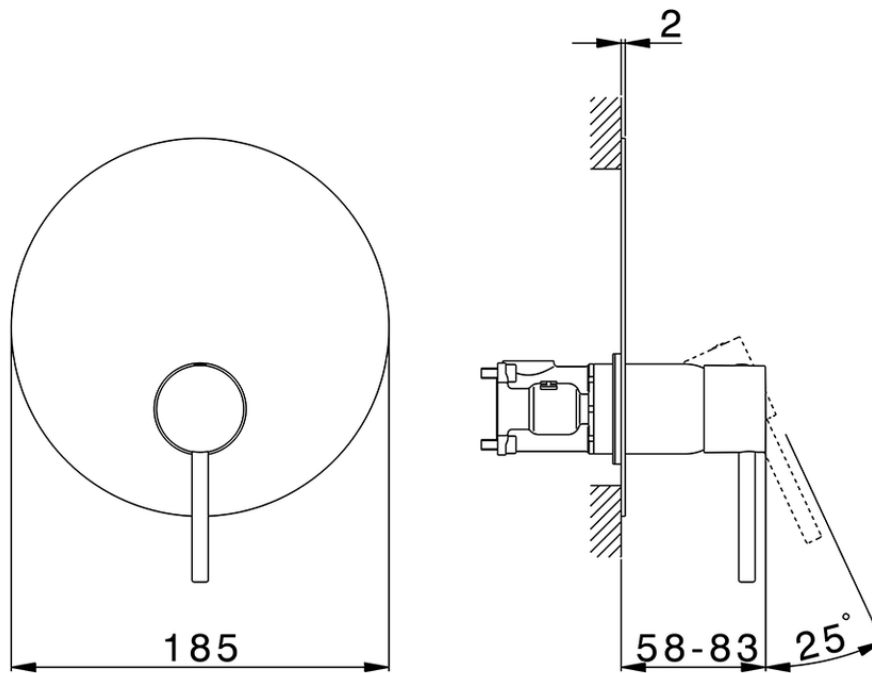

Conjunto Monomando para One-Box TRATTO EVO_TV0BM010

TV0BM010

<https://es.huberitalia.com/conjunto-monomando-para-one-box-tratto-evo-tv0bm010>

ZB00B031

<https://es.huberitalia.com/one-box-universal-para-empotrado-one-box-zb00b031>

ZB00B030

<https://es.huberitalia.com/one-box-universal-para-empotrado-one-box-zb00b030>

2026-04-09