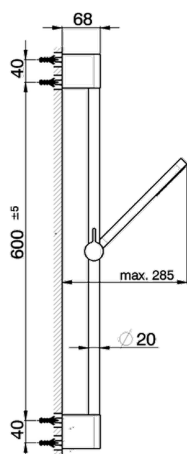

2026-06-13