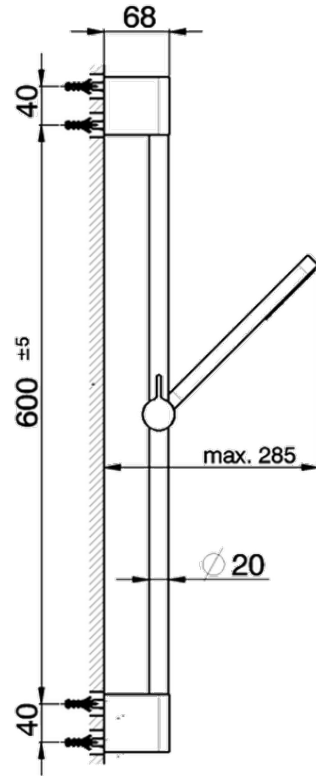

Conjunto ducha barra corrediza SHOWER_SS010600

SS010600

<https://es.huberitalia.com/conjunto-ducha-barra-corrediza-shower-ss010600>

2026-06-10