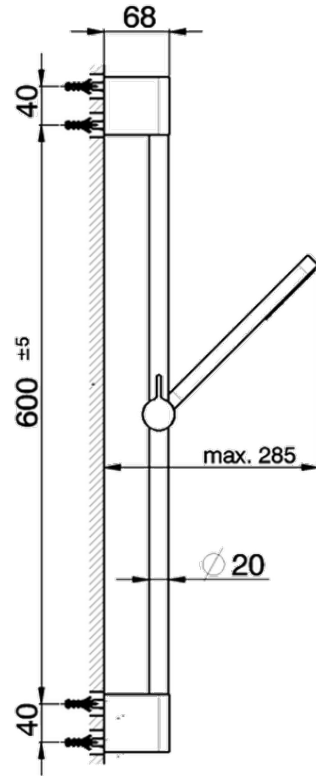

Conjunto ducha barra corrediza SHOWER_SS010600

SS010600

<https://es.huberitalia.com/conjunto-ducha-barra-corrediza-shower-ss010600>

2026-04-09