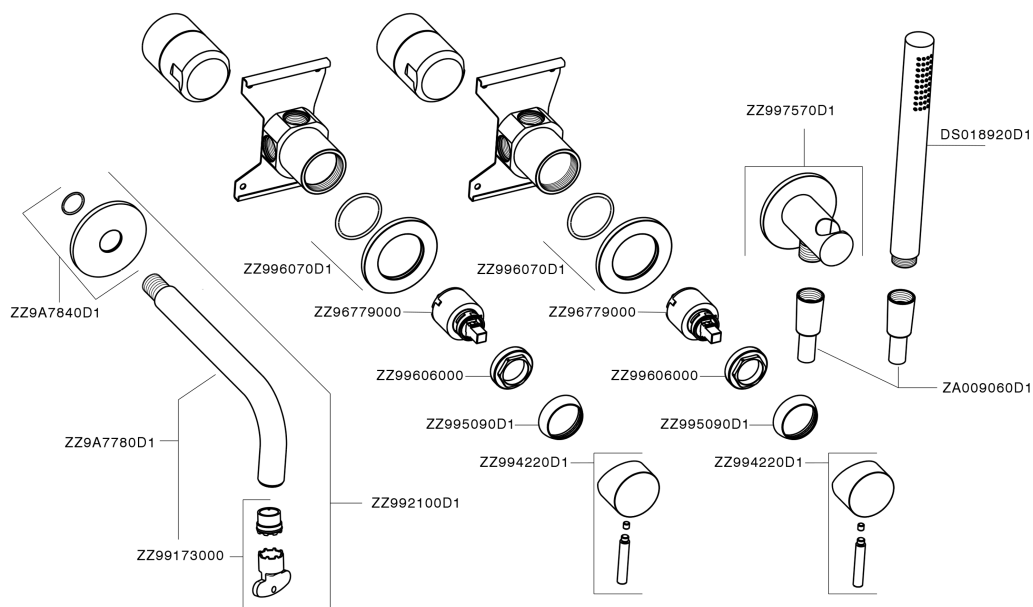

## Bañera monomando empotrada LYNOX\_LX001101

MODELO **LX001101**

Bañera monomando empotrada, doble control separado, duchita una función minimalista, caño borde bañera, Inox AISI 316L

ACABADOS DISPONIBLES

**D1** D1 Inox Cepillado

CARACTERÍSTICAS

Recambio Cartucho **ZZ96779000**

## Bañera monomando empotrada LYNOX\_LX001101

LX001101

<https://es.huberitalia.com/banera-monomando-empotrada-lynox-lx001101>

2026-04-09