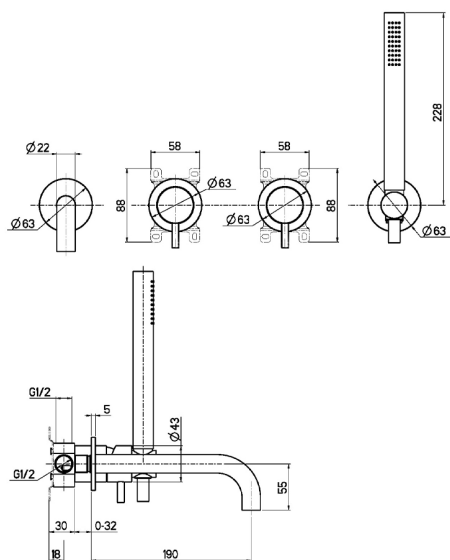

Bañera monomando empotrada LYNOX_LX001101

MODELO **LX001101**

Bañera monomando empotrada, doble control separado, duchita una función minimalista, caño borde bañera, Inox AISI 316L

ACABADOS DISPONIBLES

CARACTERÍSTICAS

Recambio Cartucho **ZZ96779000**

Bañera monomando empotrada LYNOX_LX001101

LX001101

<https://es.huberitalia.com/banera-monomando-empotrada-lynox-lx001101>

2026-06-10