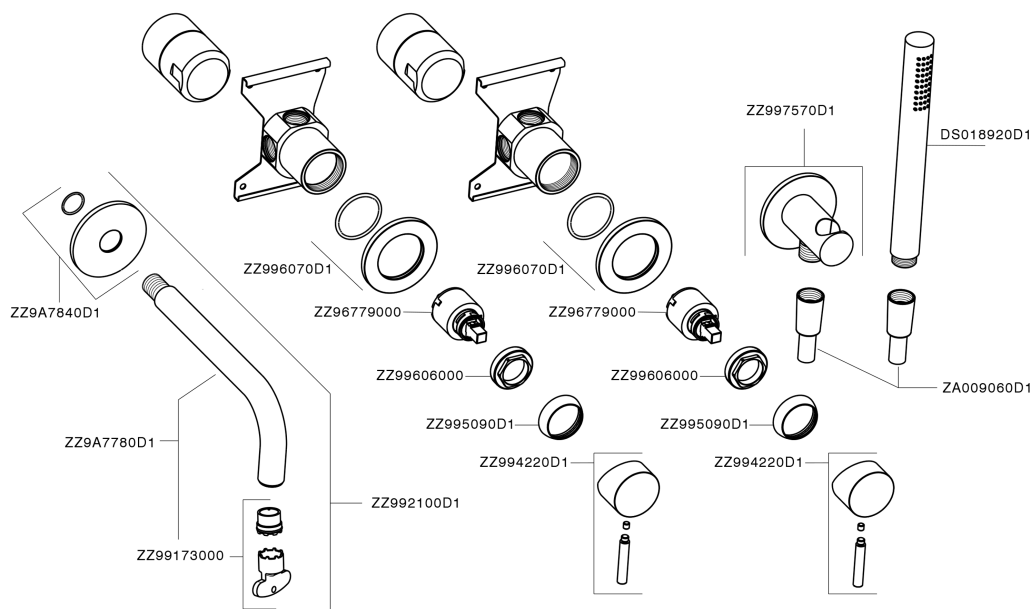

Bañera monomando empotrada LYNOX_LX001101

MODELO **LX001101**

Bañera monomando empotrada, doble control separado, duchita una función minimalista, caño borde bañera, Inox AISI 316L

ACABADOS DISPONIBLES

CARACTERÍSTICAS

Recambio Cartucho **ZZ96779000**

Bañera monomando empotrada LYNOX_LX001101

LX001101

<https://es.huberitalia.com/banera-monomando-empotrada-lynox-lx001101>

2026-06-10