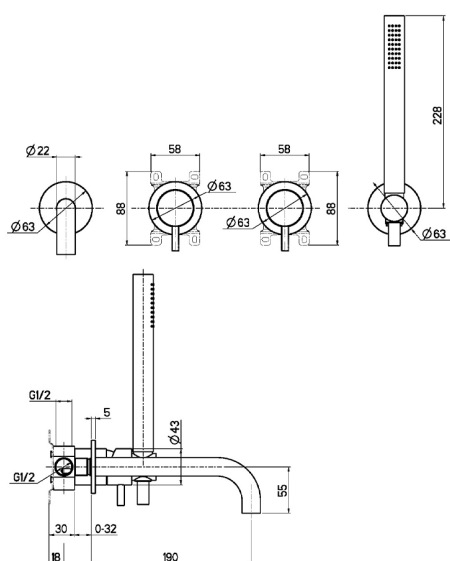

## Bañera monomando empotrada LYNOX\_LX001101

MODELO **LX001101**

Bañera monomando empotrada, doble control separado, duchita una función minimalista, caño borde bañera, Inox AISI 316L

ACABADOS DISPONIBLES

**D1** D1 Inox Cepillado

CARACTERÍSTICAS

Recambio Cartucho **ZZ96779000**