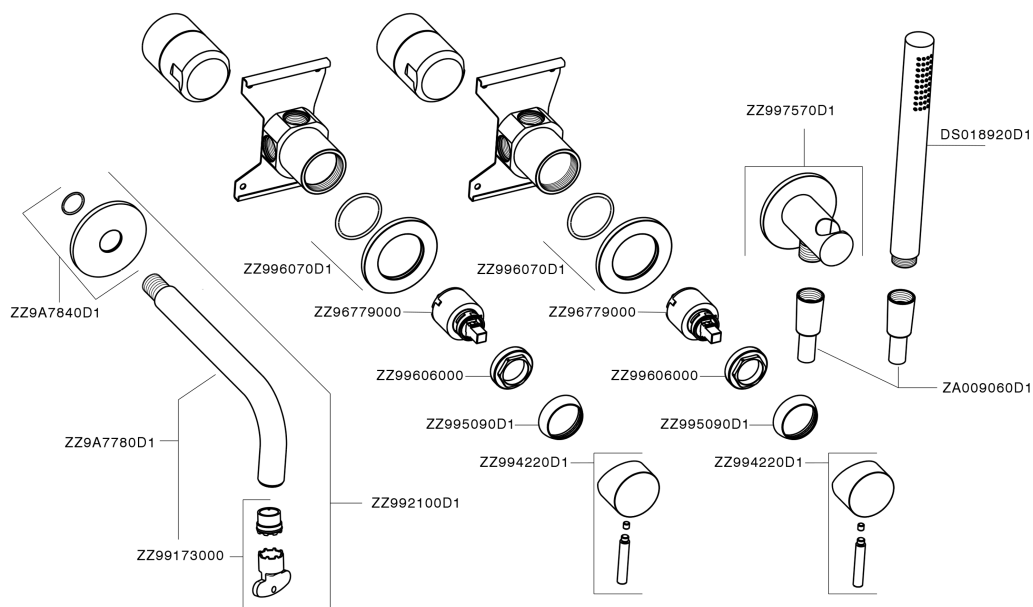

## Bañera monomando empotrada LYNOX\_LX001101

MODELO **LX001101**

Bañera monomando empotrada, doble control separado, duchita una función minimalista, caño borde bañera, Inox AISI 316L

ACABADOS DISPONIBLES

**D1** D1 Inox Cepillado

CARACTERÍSTICAS

Recambio Cartucho **ZZ96779000**

## Bañera monomando empotrada LYNOX\_LX001101

LX001101

<https://es.huberitalia.com/banera-monomando-empotrada-lynnox-lx001101>

2026-05-20