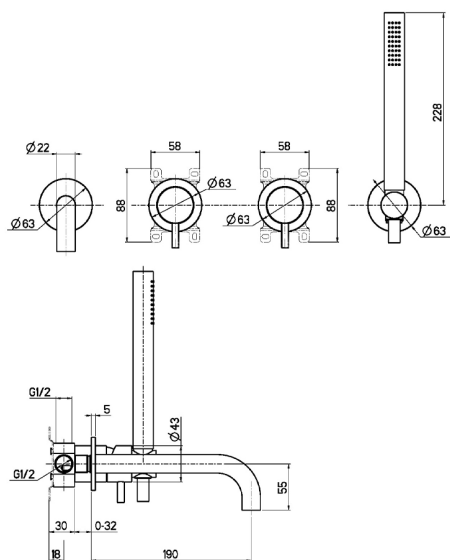

## Bañera monomando empotrada LYNOX\_LX001101

MODELO **LX001101**

Bañera monomando empotrada, doble control separado, duchita una función minimalista, caño borde bañera, Inox AISI 316L

ACABADOS DISPONIBLES

**D1** D1 Inox Cepillado

CARACTERÍSTICAS

Recambio Cartucho **ZZ96779000**