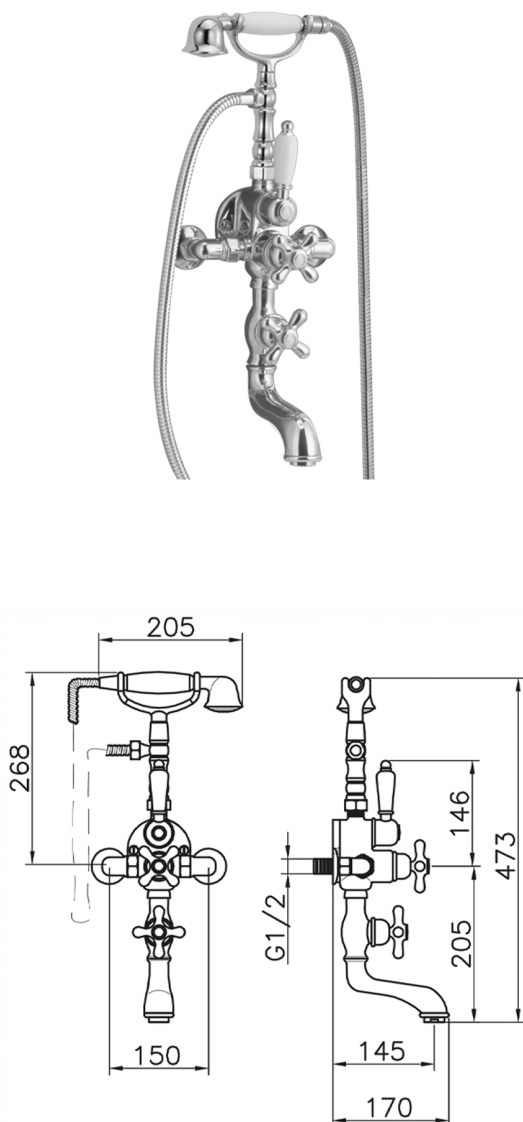

Bañera termostática CROISETTE_198.CS01H.

MODELO **198.CS01H.**

Bañera termostática, soporte duchita sobre horquilla, duchita una función clásica de Latón, flexible Latón 150 cm

ACABADOS DISPONIBLES

-  **AG** AG Oro Viejo
-  **BA** BA Bronce Viejo
-  **CR** CR Cromo
-  **2W** 2W Oro Cepillado

CARACTERÍSTICAS

Recambio Cartucho **24.04A.PP**

Cartucho Termostático Plus P 8X20

Termostático

El Termostático Huber es tu gestor personal del agua, ayudándote a manejar, controlar y ahorrar agua y energía.