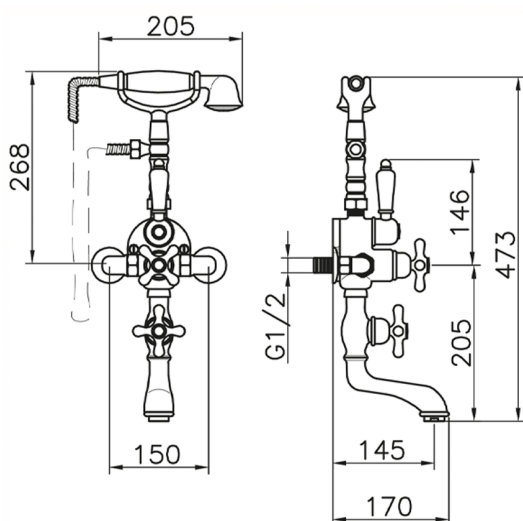

Bañera termostática CROISETTE_198.CS01H.

MODELO **198.CS01H.**

Bañera termostática, soporte duchita sobre horquilla, duchita una función clásica de Latón, flexible Latón 150 cm

ACABADOS DISPONIBLES

-  **AG** AG Oro Viejo
-  **BA** BA Bronce Viejo
-  **CR** CR Cromo
-  **2W** 2W Oro Cepillado

CARACTERÍSTICAS

Recambio Cartucho **24.04A.PP**

Cartucho Termostático Plus P 8X20

Termostático

El Termostático Huber es tu gestor personal del agua, ayudándote a manejar, controlar y ahorrar agua y energía.