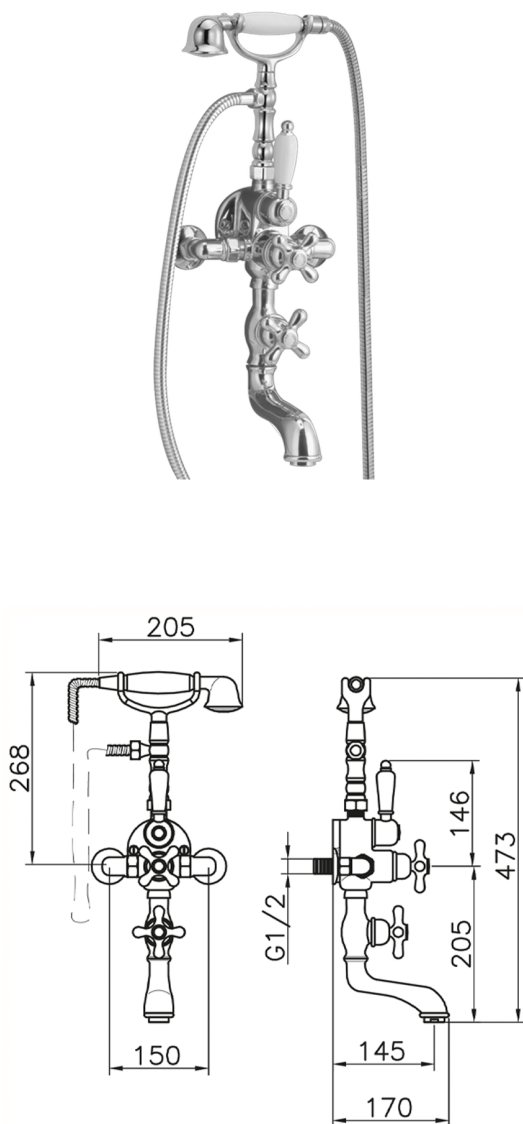

## Bañera termostática CROISETTE\_198.CS01H.

MODELO **198.CS01H.**

Bañera termostática, soporte duchita sobre horquilla, duchita una función clásica de Latón, flexible Latón 150 cm

ACABADOS DISPONIBLES

-  **AG** AG Oro Viejo
-  **BA** BA Bronce Viejo
-  **CR** CR Cromo
-  **2W** 2W Oro Cepillado

CARACTERÍSTICAS

Recambio Cartucho **24.04A.PP**

**Cartucho Termostático Plus P 8X20**