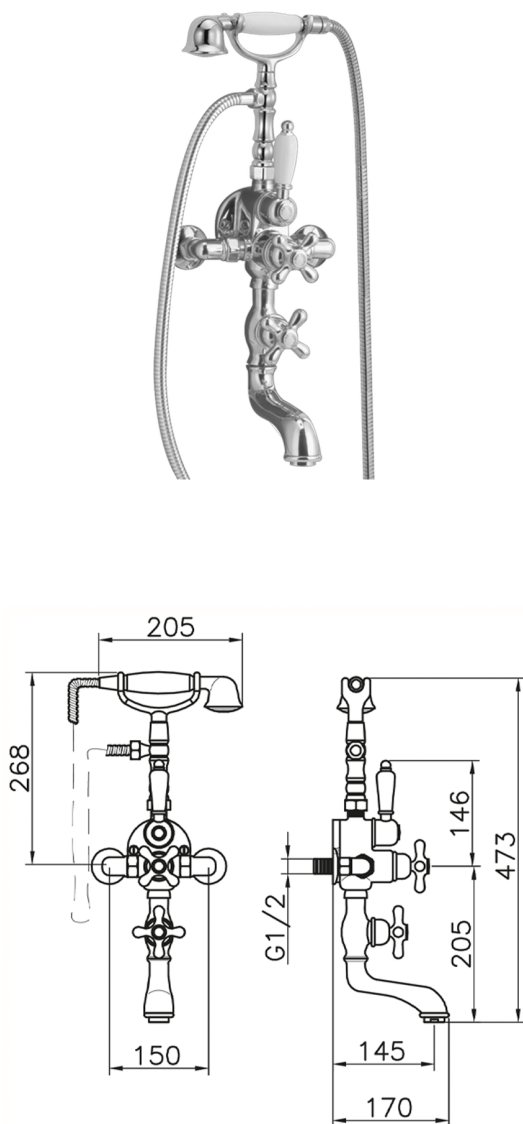

Bañera termostática CROISETTE_198.CS01H.

MODELO **198.CS01H.**

Bañera termostática, soporte duchita sobre horquilla, duchita una función clásica de Latón, flexible Latón 150 cm

ACABADOS DISPONIBLES

-  **AG** AG Oro Viejo
-  **BA** BA Bronce Viejo
-  **CR** CR Cromo
-  **2W** 2W Oro Cepillado

CARACTERÍSTICAS

Recambio Cartucho **24.04A.PP**

Cartucho Termostático Plus P 8X20

Termostático

El Termostático Huber es tu gestor personal del agua, ayudándote a manejar, controlar y ahorrar agua y energía.