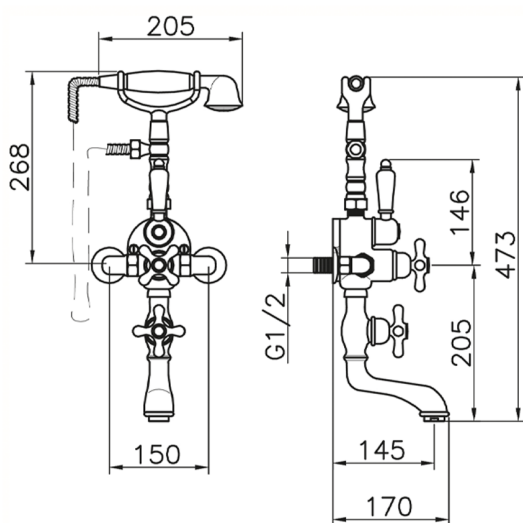

## Bañera termostática CROISETTE\_198.CS01H.

MODELO **198.CS01H.**

Bañera termostática, soporte duchita sobre horquilla, duchita una función clásica de Latón, flexible Latón 150 cm

ACABADOS DISPONIBLES

-  **AG** AG Oro Viejo
-  **BA** BA Bronce Viejo
-  **CR** CR Cromo
-  **2W** 2W Oro Cepillado

CARACTERÍSTICAS

Recambio Cartucho **24.04A.PP**

**Cartucho Termostático Plus P 8X20**