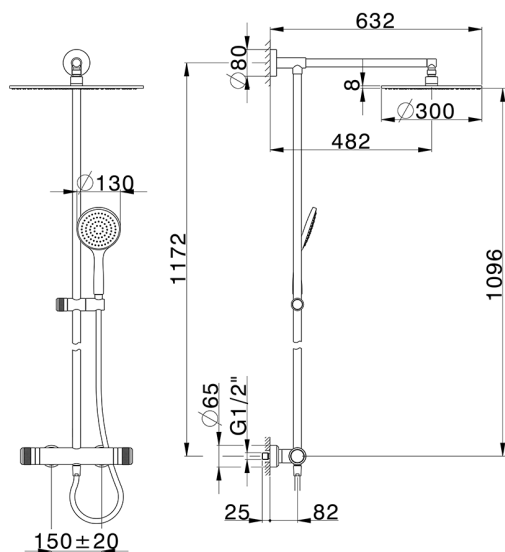

Columna termostática ducha 2 funciones COLUMNS_CRC78020

MODELO **CRC78020**

Columna termostática ducha 2 funciones, devia stop 2 salidas, columna fija, soporte duchita corredizo, duchita una función Emotion Ø130 mm de ABS, rociador redondo Ø 300 mm espesor 8 mm de Latón, flexible liso SUPREME 150 cm

ACABADOS DISPONIBLES

-  **21** 21 Cromo
-  **2F** 2F Níquel Cepillado
-  **2Q** 2Q Black Titanium

CARACTERÍSTICAS

Recambio Cartucho **22.04A.AR - ZZ97279004**

Cartucho Termostático Argo 2 (filtro lungo)

DeviaStop

La tecnología Huber DeviaStop le permite ajustar el caudal de agua y dirigirla hacia la salida elegida (rociador superior, ducha de mano, etc.).

SafeTouch

El sistema Huber SafeTouch mantiene el cuerpo de la grifería frío al cuerpo durante el uso.