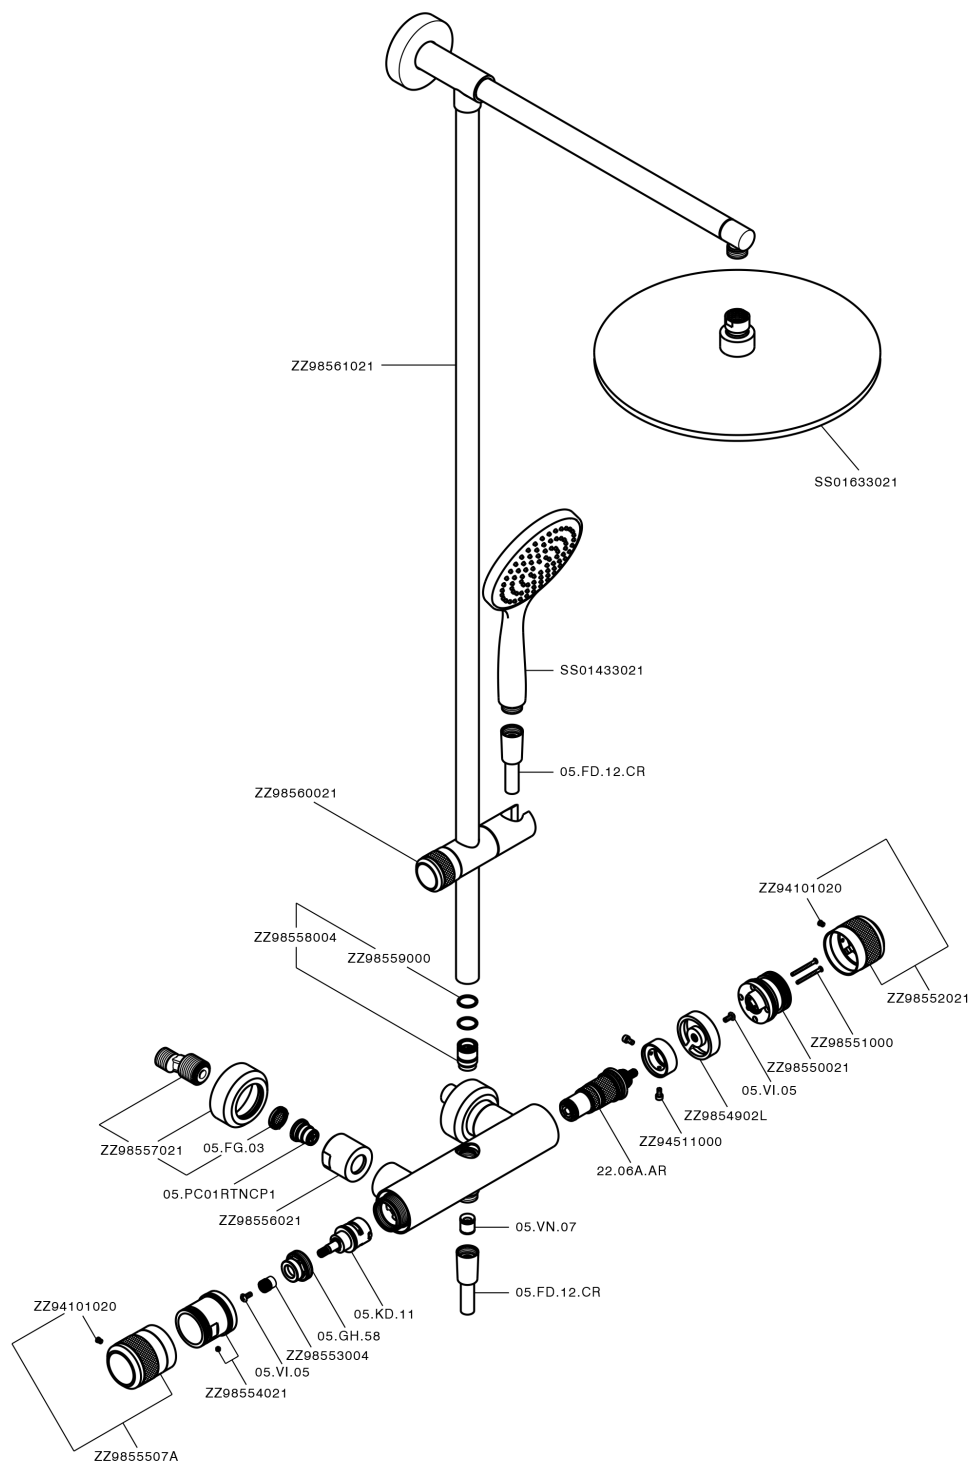

Columna termostática ducha 2 funciones COLUMNS_CRC78020

MODELO **CRC78020**

Columna termostática ducha 2 funciones, devia stop 2 salidas, columna fija, soporte duchita corredizo, duchita una función Emotion Ø130 mm de ABS, rociador redondo Ø 300 mm espesor 8 mm de Latón, flexible liso SUPREME 150 cm

ACABADOS DISPONIBLES

-  **21** 21 Cromo
-  **2F** 2F Níquel Cepillado
-  **2Q** 2Q Black Titanium

CARACTERÍSTICAS

Recambio Cartucho **22.04A.AR - ZZ97279004**

Cartucho Termostático Argo 2 (filtro lungo)

DeviaStop

La tecnología Huber DeviaStop le permite ajustar el caudal de agua y dirigirla hacia la salida elegida (rociador superior, ducha de mano, etc.).

SafeTouch

El sistema Huber SafeTouch mantiene el cuerpo de la grifería frío al cuerpo durante el uso.

Termostático

El Termostático Huber es tu gestor personal del agua, ayudándote a manejar, controlar y ahorrar agua y energía.

Columna termostática ducha 2 funciones COLUMNS_CRC78020

CRC78020

<https://es.huberitalia.com/columna-termostatica-ducha-2-funciones-columns-crc78020>