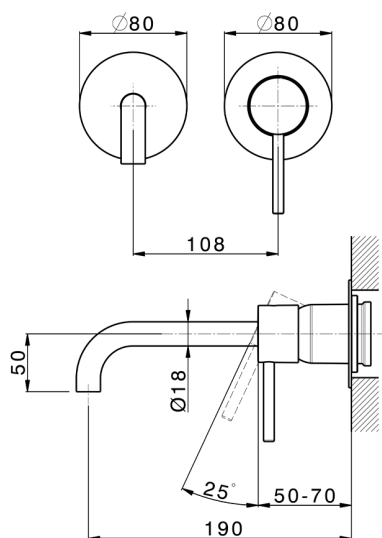

Parte externa monomando lavabo de pared M32_MT005510

MODELO **MT005510**

Parte externa monomando lavabo de pared, sin parte empotrada, caño L.200 mm, para art. Easy-Box ZB002450 y art. ZB025510

ACABADOS DISPONIBLES

-  **21** 21 Cromo
-  **26** 26 Cobre Viejo
-  **2F** 2F Níquel Cepillado
-  **2W** 2W Oro Cepillado
-  **40** 40 Negro Mate
-  **4Q** 4Q Blanco Mate

CARACTERÍSTICAS

Instalación	Empotrado
Empotrado 1	ZB002450

Parte empotrada monomando lavabo de pared Easy-Box EMPOTRADO_ZB002450

MODELO **ZB002450**

Parte empotrada monomando lavabo de pared Easy-Box, con caja de protección, sin parte externa

ACABADOS DISPONIBLES

CARACTERÍSTICAS

Empotrado **1**
 Recambio Cartucho **ZZ95409000**
Cartucho Monomando 35 mm

Piastra/Plate/Plaque/Platte/Placa

2-3mm: XX 56-76

10mm: XX 48-68

EcoStop

La función EcoStop limita el caudal del agua aproximadamente el 50% de la salida máxima con una leve resistencia en la maneta. Basta con empujar ligeramente más allá de la mitad del tope sólo cuando se requiera la salida máxima de agua. Esto permitirá ahorrar hasta un 50% de agua.