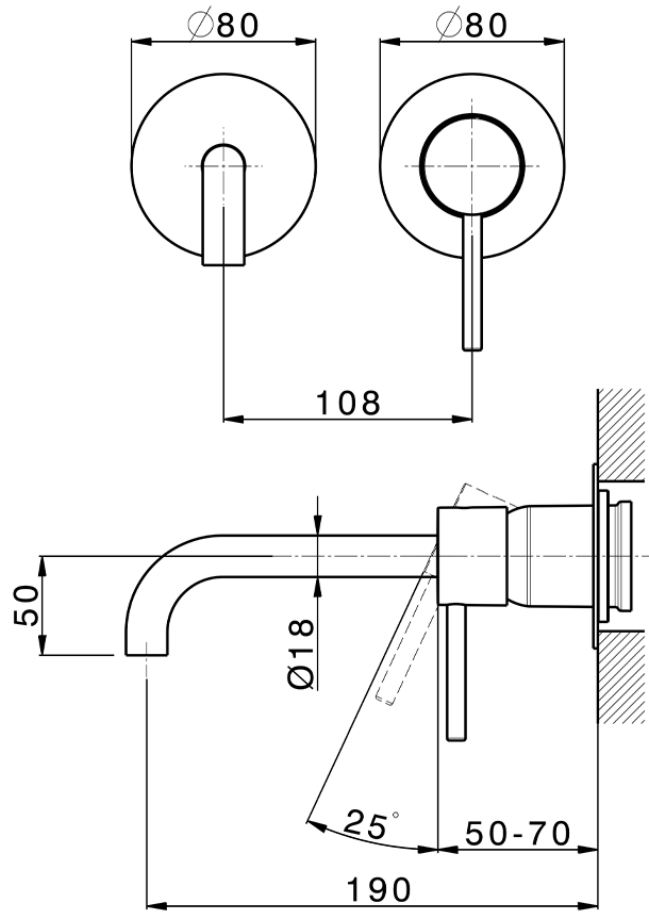

Parte externa monomando lavabo de pared M32_MT005510

MT005510

<https://es.huberitalia.com/parte-externa-monomando-lavabo-de-pared-m32-mt005510>

Piastra/Plate/Plaque/Platte/Placa

2-3mm: XX 56-76

10mm: XX 48-68