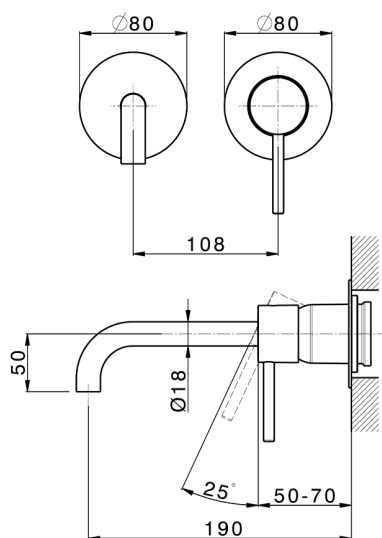

## Parte externa monomando lavabo de pared M32\_MT005510

MODELO **MT005510**

Parte externa monomando lavabo de pared, sin parte empotrada, caño L.200 mm, para art. Easy-Box ZB002450 y art. ZB025510

## Parte empotrada monomando lavabo de pared Easy-Box EMPOTRADO\_ZB002450

MODELO **ZB002450**

Parte empotrada monomando lavabo de pared Easy-Box, con caja de protección, sin parte externa

ACABADOS DISPONIBLES

CARACTERÍSTICAS

Empotrado **1**  
 Recambio Cartucho **ZZ95409000**  
**Cartucho Monomando 35 mm**

Piastra/Plate/Plaque/Platte/Placa

2-3mm: XX 56-76

10mm: XX 48-68