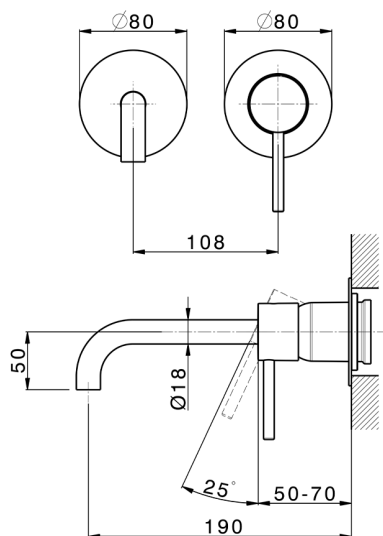

Parte externa monomando lavabo de pared M32_MT005510

MODELO **MT005510**

Parte externa monomando lavabo de pared, sin parte empotrada, caño L.200 mm, para art. Easy-Box ZB002450 y art. ZB025510

ACABADOS DISPONIBLES

- **21** 21 Cromo
- **26** 26 Cobre Viejo
- **2F** 2F Níquel Cepillado
- **2W** 2W Oro Cepillado
- **40** 40 Negro Mate
- **4Q** 4Q Blanco Mate

CARACTERÍSTICAS

Instalación	Empotrado
Empotrado 1	ZB002450