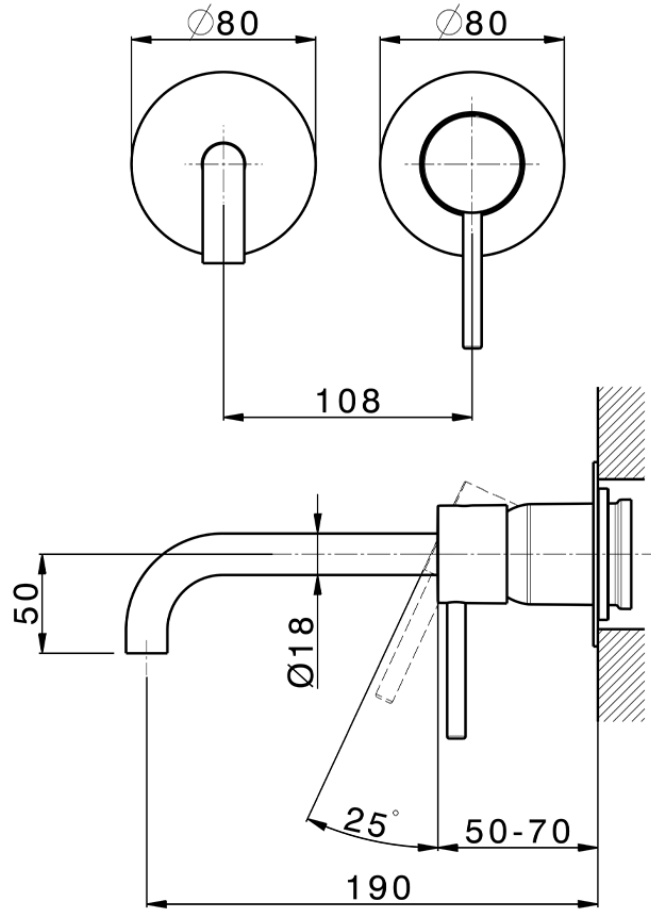

Parte externa monomando lavabo de pared M32_MT005510

MT005510

<https://es.huberitalia.com/parte-externa-monomando-lavabo-de-pared-m32-mt005510>

Piastra/Plate/Plaque/Platte/Placa

2-3mm: XX 56-76

10mm: XX 48-68