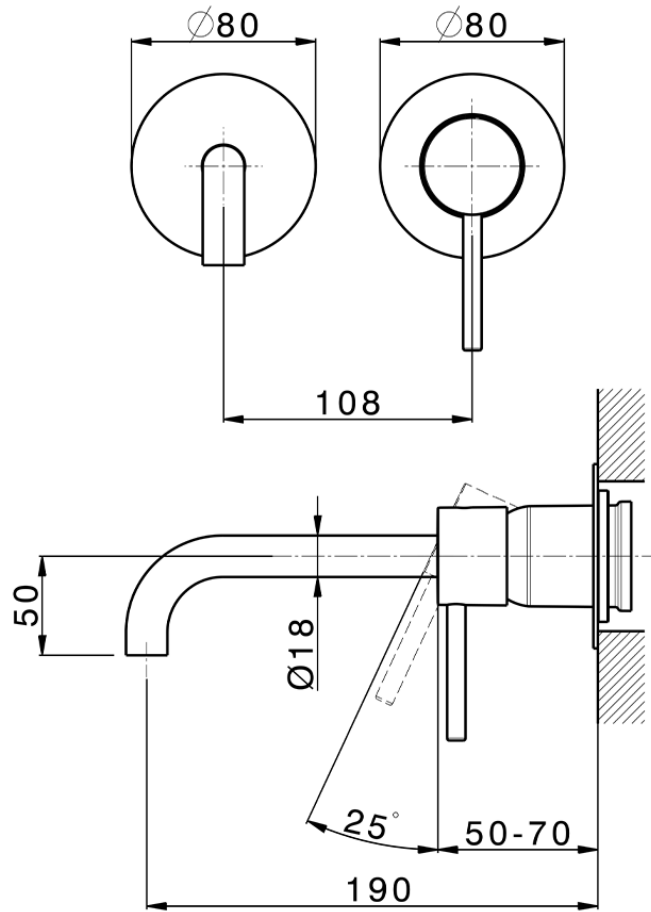

Parte externa monomando lavabo de pared M32_MT005510

MT005510

<https://es.huberitalia.com/parte-externa-monomando-lavabo-de-pared-m32-mt005510>

Piastra/Plate/Plaque/Platte/Placa

2-3mm: XX 56-76

10mm: XX 48-68