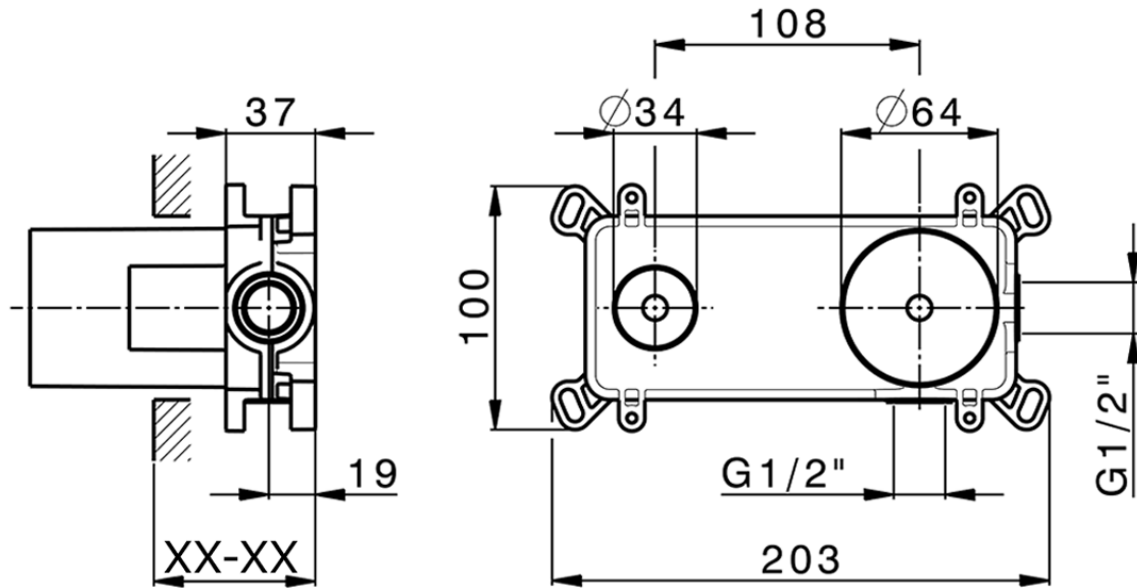

Parte externa monomando lavabo de pared M32_MT005510

MT005510

<https://es.huberitalia.com/parte-externa-monomando-lavabo-de-pared-m32-mt005510>

Piastra/Plate/Plaque/Platte/Placa

2-3mm: XX 56-76

10mm: XX 48-68