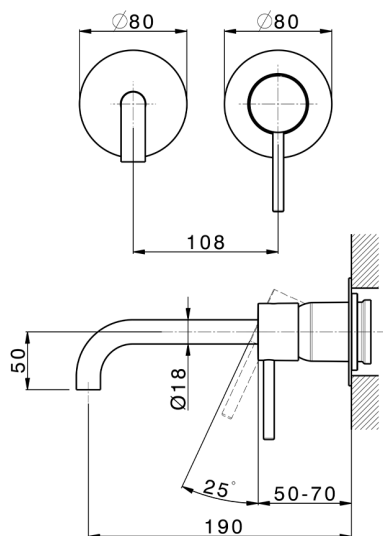

Parte externa monomando lavabo de pared M32_MT005510

MODELO **MT005510**

Parte externa monomando lavabo de pared, sin parte empotrada, caño L.200 mm, para art. Easy-Box ZB002450 y art. ZB025510

ACABADOS DISPONIBLES

-  **21** 21 Cromo
-  **26** 26 Cobre Viejo
-  **2F** 2F Níquel Cepillado
-  **2W** 2W Oro Cepillado
-  **40** 40 Negro Mate
-  **4Q** 4Q Blanco Mate

CARACTERÍSTICAS

| | |
|-------------|------------------|
| Instalación | Empotrado |
| Empotrado 1 | ZB002450 |

Parte empotrada monomando lavabo de pared Easy-Box EMPOTRADO_ZB002450

MODELO **ZB002450**

Parte empotrada monomando lavabo de pared Easy-Box, con caja de protección, sin parte externa

ACABADOS DISPONIBLES

CARACTERÍSTICAS

Empotrado **1**
 Recambio Cartucho **ZZ95409000**
Cartucho Monomando 35 mm

Piastra/Plate/Plaque/Platte/Placa

2-3mm: XX 56-76

10mm: XX 48-68

EcoStop

La función EcoStop limita el caudal del agua aproximadamente el 50% de la salida máxima con una leve resistencia en la maneta. Basta con empujar ligeramente más allá de la mitad del tope sólo cuando se requiera la salida máxima de agua. Esto permitirá ahorrar hasta un 50% de agua.