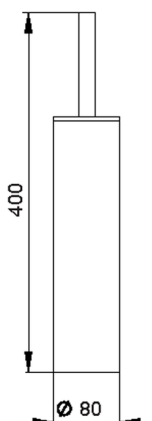

Escobillero ACCESORIOS BAÑO_SI090650

MODELO **SI090650**

Escobillero,de Latón

ACABADOS DISPONIBLES

- **21** 21 Cromo
- **2B** 2B Níquel Brillo
- **2F** 2F Níquel Cepillado
- **2P** 2P Oro rosa
- **2Q** 2Q Black Titanium
- **40** 40 Negro Mate
- **4Q** 4Q Blanco Mate

CARACTERÍSTICAS

2024-12-22