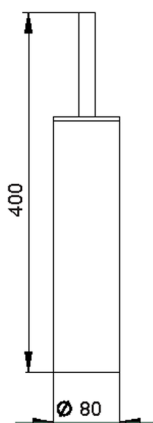

Escobillero ACCESORIOS BAÑO_SI090650

MODELO **SI090650**

Escobillero,de Latón

ACABADOS DISPONIBLES

- **21** 21 Cromo
- **2B** 2B Níquel Brillo
- **2F** 2F Níquel Cepillado
- **2P** 2P Oro rosa
- **2Q** 2Q Black Titanium
- **40** 40 Negro Mate
- **4Q** 4Q Blanco Mate

CARACTERÍSTICAS

2024-12-22