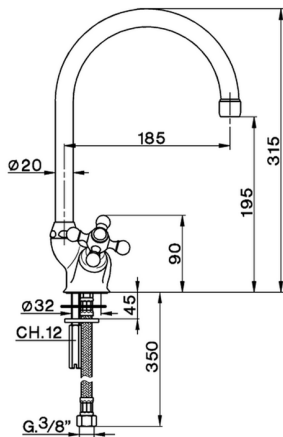

Fregadero KITCHEN_AR900530

MODELO **AR900530**

Fregadero, caño giratorio, latiguillos acero G.3/8"

ACABADOS DISPONIBLES

CARACTERÍSTICAS

2024-11-21