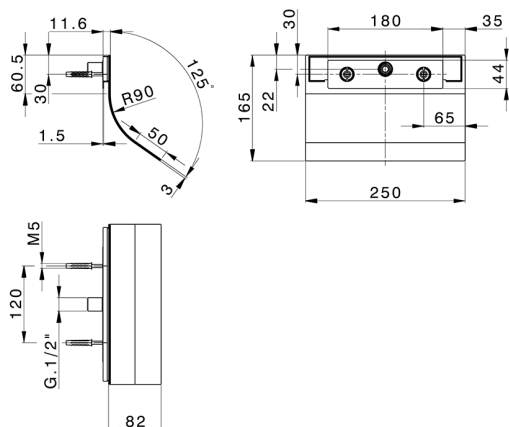

Cascada de pared redonda ZEN_ZS129030

MODELO **ZS129030**

Cascada de pared redonda, con salida agua, acero inoxidable AISI 304

ACABADOS DISPONIBLES

- **40** 40 Negro Mate
- **4Q** 4Q Blanco Mate
- **D1** D1 Inox Cepillado
- **D2** D2 Inox brillo

CARACTERÍSTICAS

2025-01-31