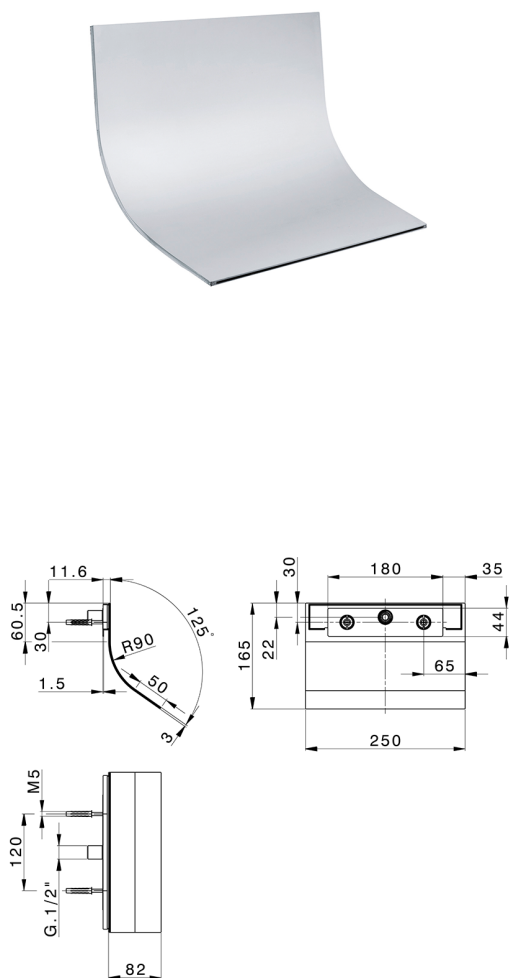

## Cascada de pared redonda ZEN\_ZS129030

MODELO **ZS129030**

Cascada de pared redonda, con salida agua, acero inoxidable AISI 304

### ACABADOS DISPONIBLES

-  **40** 40 Negro Mate
-  **4Q** 4Q Blanco Mate
-  **D1** D1 Inox Cepillado
-  **D2** D2 Inox brillo