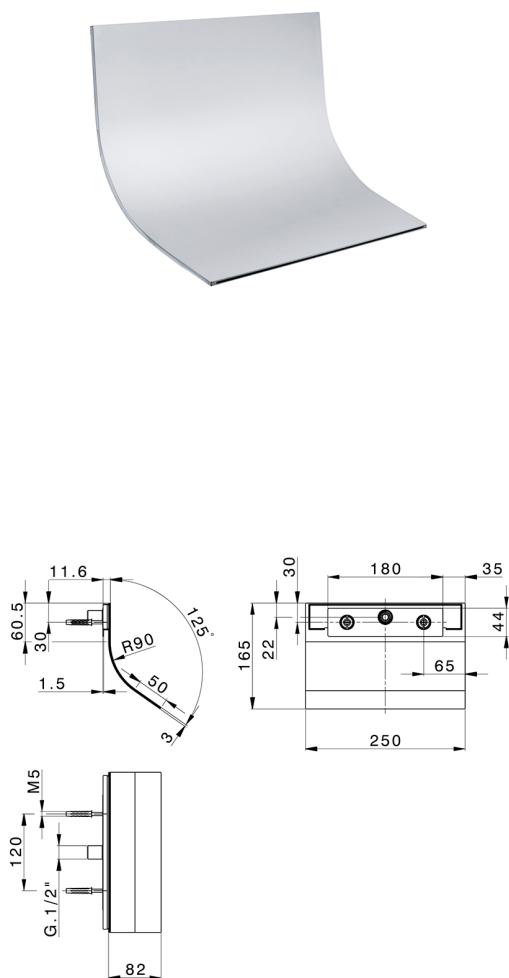

Cascada de pared redonda ZEN_ZS129030

MODELO **ZS129030**

Cascada de pared redonda, con salida agua, acero inoxidable AISI 304

ACABADOS DISPONIBLES

-  **40** 40 Negro Mate
-  **4Q** 4Q Blanco Mate
-  **D1** D1 Inox Cepillado
-  **D2** D2 Inox brillo