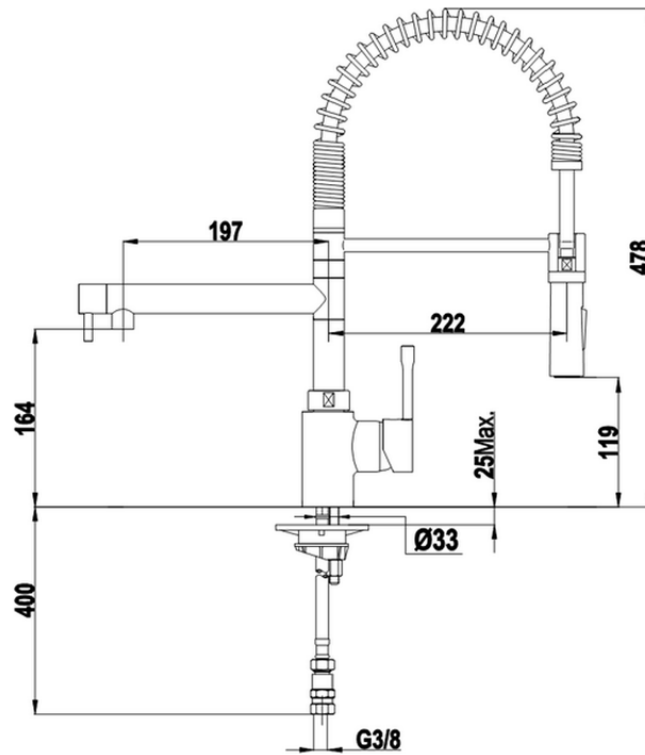

Fregadero monomando ducha extraíble KITCHEN_LC100100

LC100100

<https://es.huberitalia.com/fregadero-monomando-ducha-extraible-kitchen-lc100100>

2024-12-26