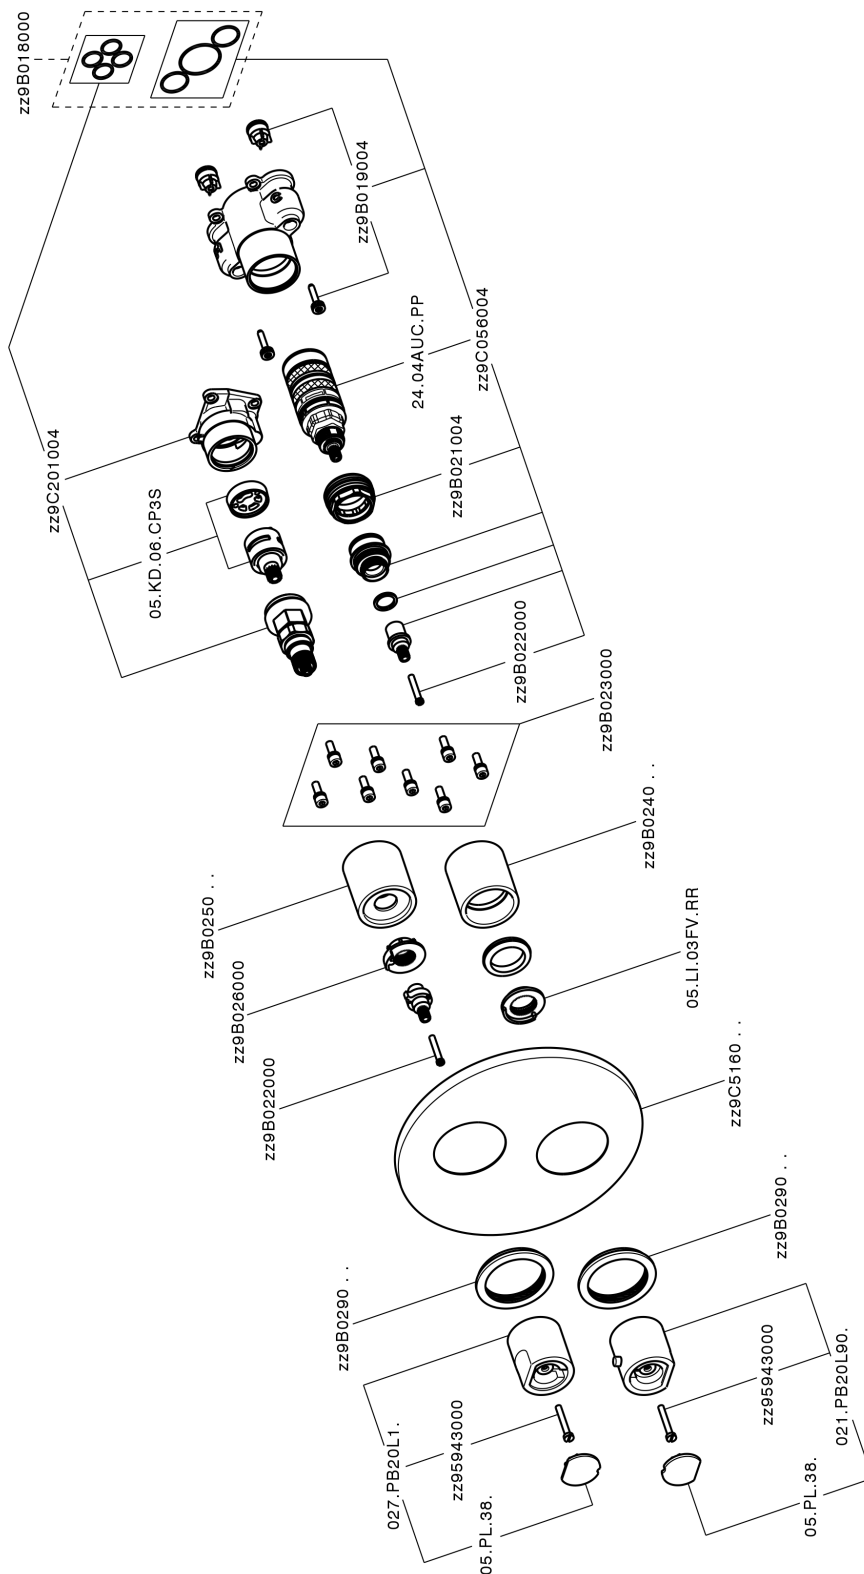

Conjunto Termostático para One-Box NORMA_NM0BT030

NM0BT030

<https://es.huberitalia.com/conjunto-termostatico-para-one-box-norma-nm0bt030>