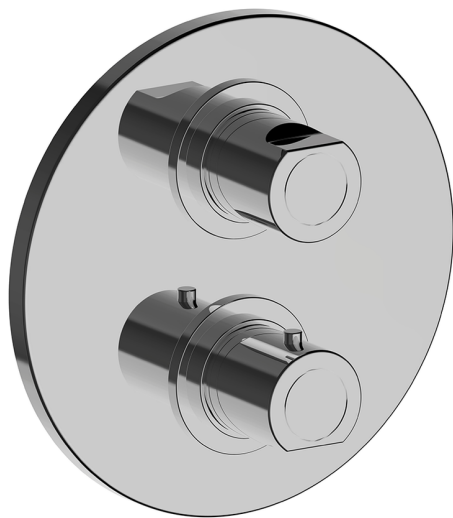

Conjunto Termostático para One-Box NORMA_NM0BT030

MODELO **NM0BT030**

Conjunto Termostático para One-Box, con deviastop 1-2-3 salidas, profundidad mínima de instalación 67 mm, sin parte empotrada, para art. ZB00B030-ZB00B031

ACABADOS DISPONIBLES

21 21 Cromo

CARACTERÍSTICAS

Recambio Cartucho **24.04A.PP**

Cartucho Termostático Plus P 8X20

Instalación **Empotrado**

Empotrado 2 **ZB00B031**

ZB00B030

DeviaStop

La tecnología Huber DeviaStop le permite ajustar el caudal de agua y dirigirla hacia la salida elegida (rociador superior, ducha de mano, etc.).

Termostático

El Termostático Huber es tu gestor personal del agua, ayudándote a manejar, controlar y ahorrar agua y energía.

One-Box Universal para empotrado, para termostático o monomando 1 o 2 o 3 salidas, sin parte externa, con silenciadores, con junta para sellado

ACABADOS DISPONIBLES

04 04 Sin Acabado

CARACTERÍSTICAS

Empotrado **1**
 Instalación **Empotrado**