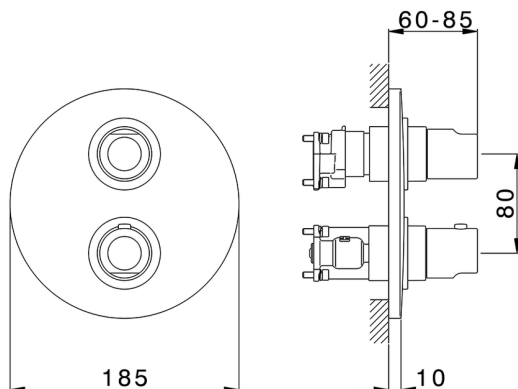

Conjunto Termostático para One-Box NORMA_NM0BT030

MODELO **NM0BT030**

Conjunto Termostático para One-Box, con deviastop 1-2-3 salidas, profundidad mínima de instalación 67 mm, sin parte empotrada, para art. ZB00B030-ZB00B031

ACABADOS DISPONIBLES

21 21 Cromo

CARACTERÍSTICAS

Recambio Cartucho **24.04A.PP**

Cartucho Termostático Plus P 8X20

Instalación **Empotrado**

Empotrado 2 **ZB00B031**

ZB00B030