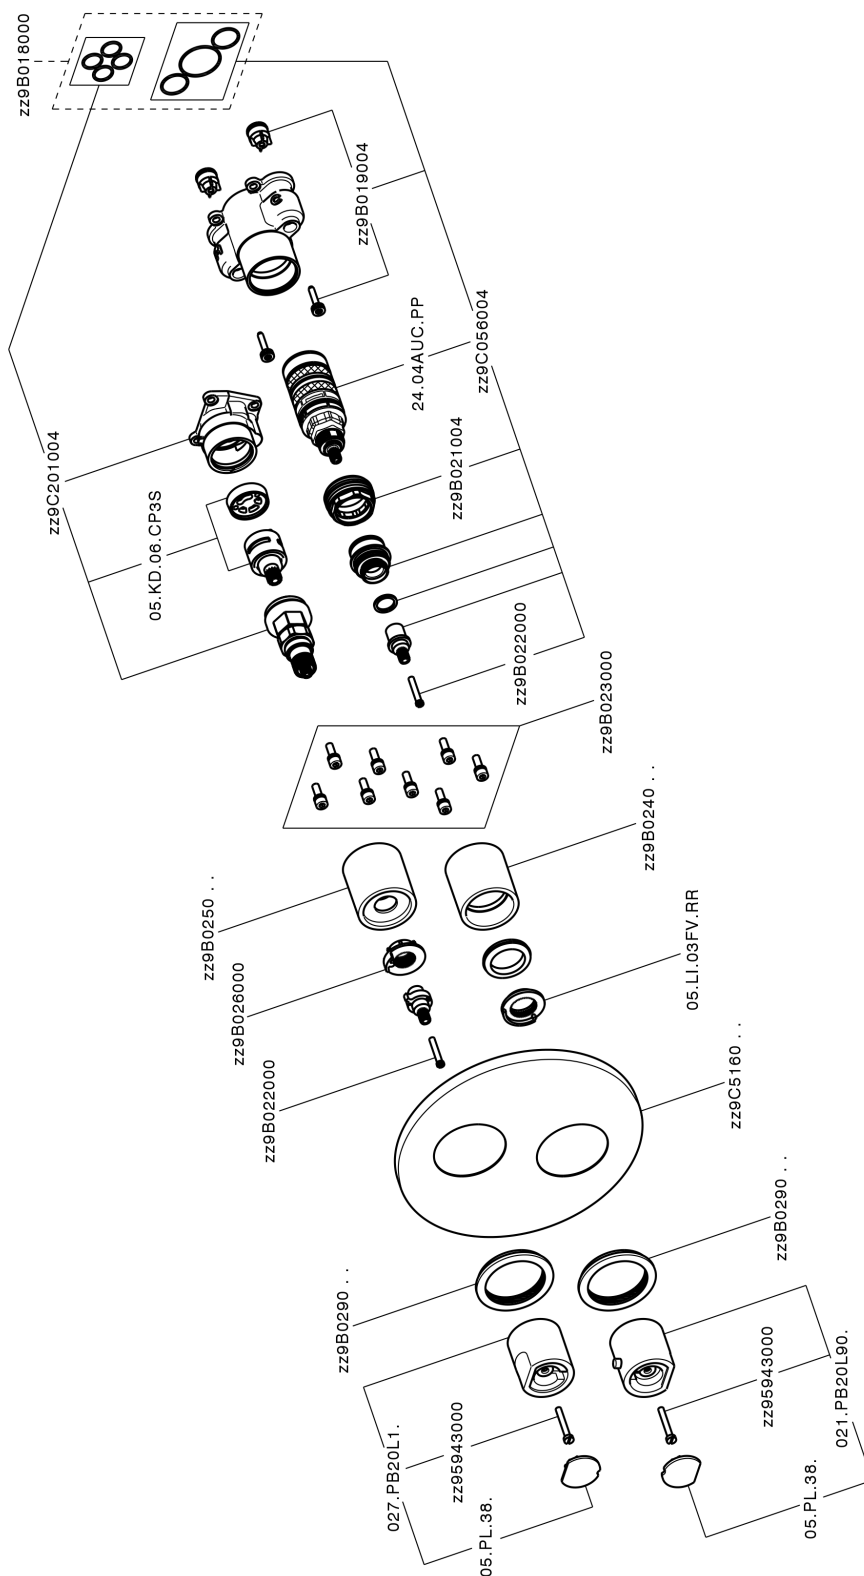

Conjunto Termostático para One-Box NORMA_NM0BT030

NM0BT030

<https://es.huberitalia.com/conjunto-termostatico-para-one-box-norma-nm0bt030>