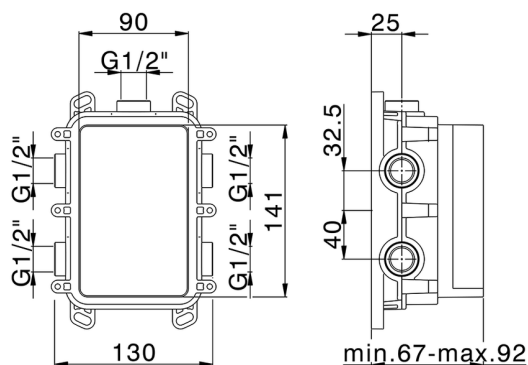

Termostático

El Termostático Huber es tu gestor personal del agua, ayudándote a manejar, controlar y ahorrar agua y energía.

2026-06-10