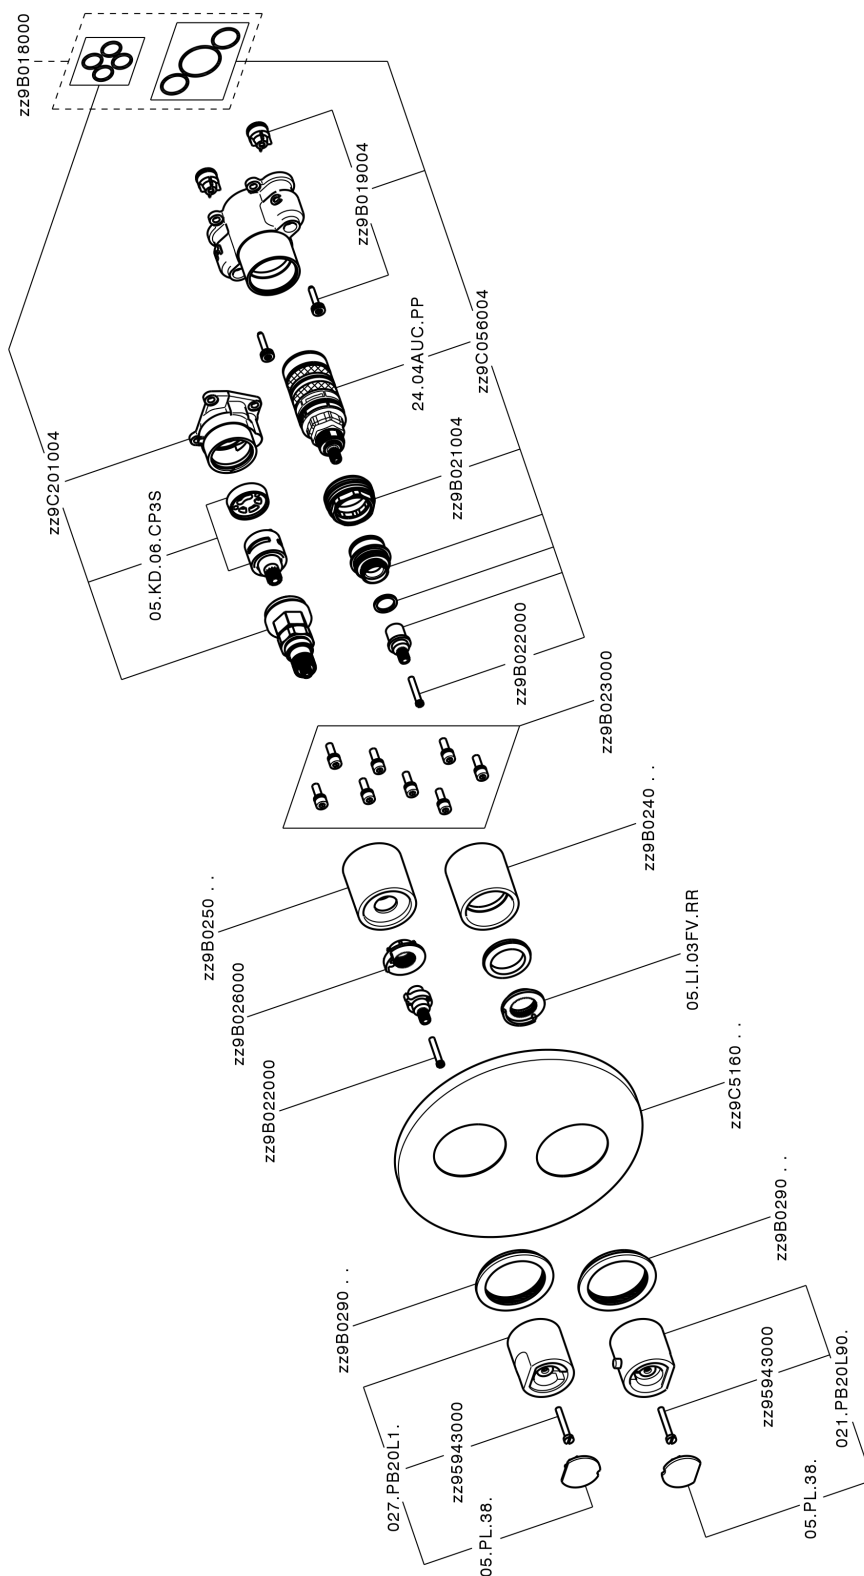

Conjunto Termostático para One-Box NORMA_NM0BT030

NM0BT030

<https://es.huberitalia.com/conjunto-termostatico-para-one-box-norma-nm0bt030>

One-Box Universal para empotrado ONE BOX_ZB00B031

ZB00B031

<https://es.huberitalia.com/one-box-universal-para-empotrado-one-box-zb00b031>

One-Box Universal para empotrado ONE BOX_ZB00B030

ZB00B030

<https://es.huberitalia.com/one-box-universal-para-empotrado-one-box-zb00b030>

2026-06-30