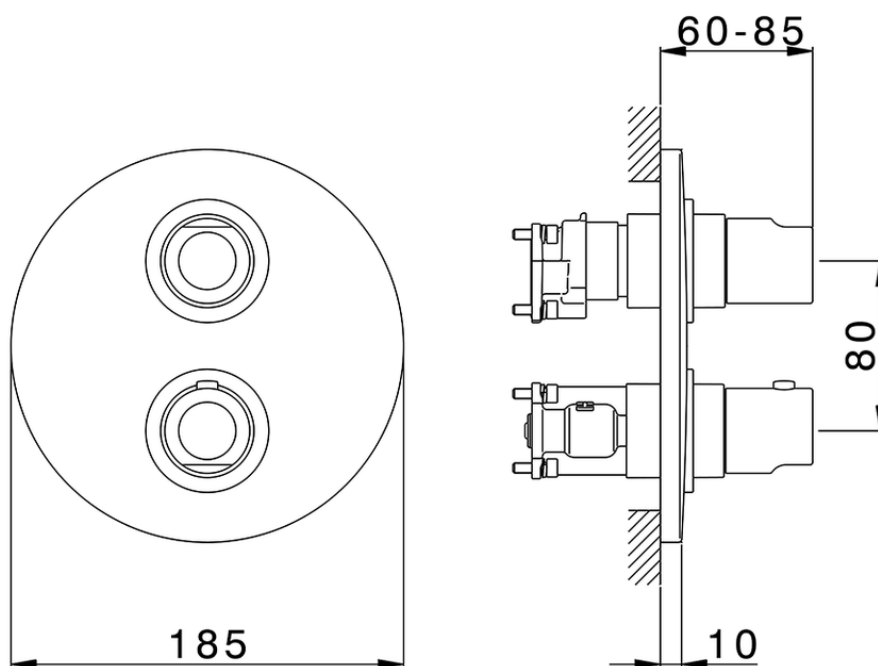

## Conjunto Termostático para One-Box NORMA\_NM0BT030

NM0BT030

<https://es.huberitalia.com/conjunto-termostatico-para-one-box-norma-nm0bt030>

ZB00B031

<https://es.huberitalia.com/one-box-universal-para-empotrado-one-box-zb00b031>

ZB00B030

<https://es.huberitalia.com/one-box-universal-para-empotrado-one-box-zb00b030>

2026-06-10