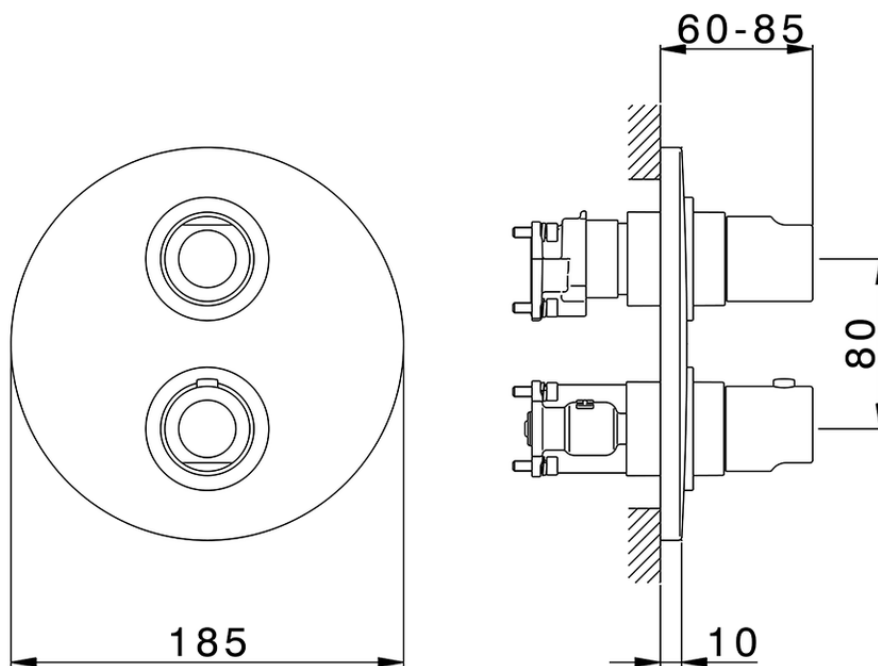

Conjunto Termostático para One-Box NORMA_NM0BT030

NM0BT030

<https://es.huberitalia.com/conjunto-termostatico-para-one-box-norma-nm0bt030>

ZB00B031

<https://es.huberitalia.com/one-box-universal-para-empotrado-one-box-zb00b031>

ZB00B030

<https://es.huberitalia.com/one-box-universal-para-empotrado-one-box-zb00b030>

2026-06-30