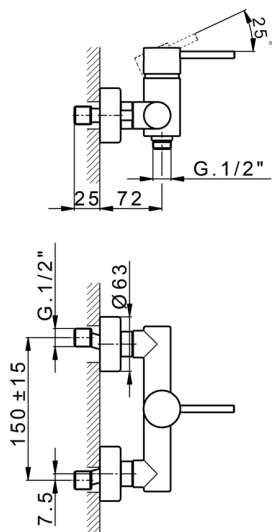

Ducha monomando M32_MT000440

MODELO **MT000440**

Ducha monomando, sin conjunto ducha, conexión para flexible 1/2" M

ACABADOS DISPONIBLES

-  **21** 21 Cromo
-  **26** 26 Cobre Viejo
-  **2F** 2F Níquel Cepillado
-  **2W** 2W Oro Cepillado
-  **40** 40 Negro Mate
-  **4Q** 4Q Blanco Mate

CARACTERÍSTICAS

Recambio Cartucho **ZZ95409000**

Cartucho Monomando 35 mm

EcoStop

La función EcoStop limita el caudal del agua aproximadamente el 50% de la salida máxima con una leve resistencia en la maneta. Basta con empujar ligeramente más allá de la mitad del tope sólo cuando se requiera la salida máxima de agua. Esto permitirá ahorrar hasta un 50% de agua.