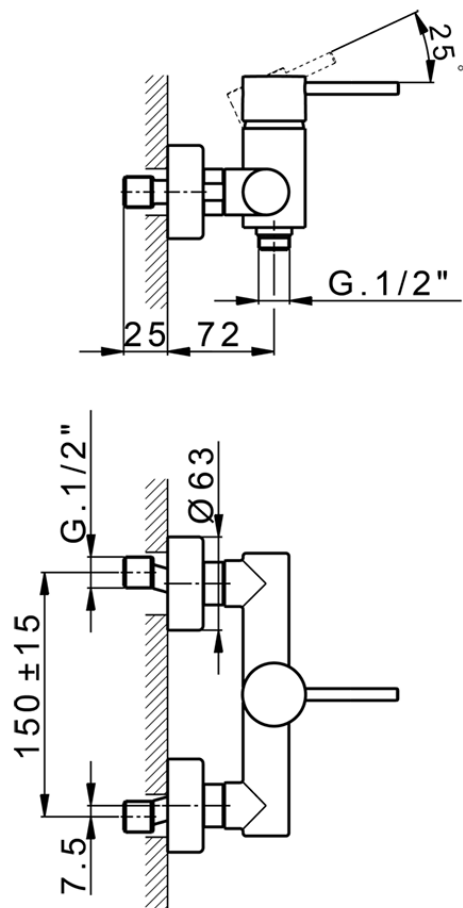

Ducha monomando M32\_MT000440

MT000440

<https://es.huberitalia.com/ducha-monomando-m32-mt000440>

2024-09-20