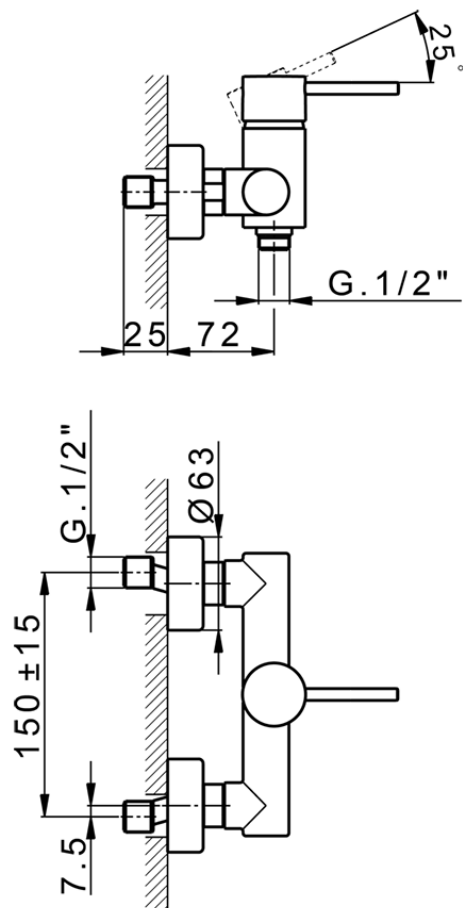

Ducha monomando M32_MT000440

MT000440

<https://es.huberitalia.com/ducha-monomando-m32-mt000440>

2024-09-20