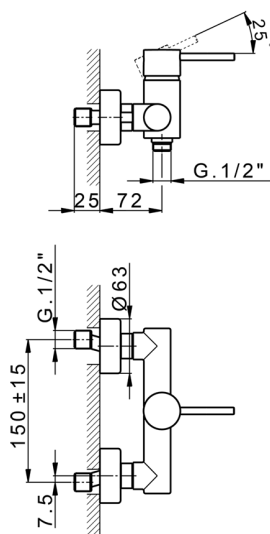

## Ducha monomando M32\_MT000440

MODELO **MT000440**

Ducha monomando, sin conjunto ducha, conexión para flexible 1/2" M

ACABADOS DISPONIBLES

-  **21** 21 Cromo
-  **26** 26 Cobre Viejo
-  **2F** 2F Níquel Cepillado
-  **2W** 2W Oro Cepillado
-  **40** 40 Negro Mate
-  **4Q** 4Q Blanco Mate

CARACTERÍSTICAS

Recambio Cartucho **ZZ95409000**

**Cartucho Monomando 35 mm**

### EcoStop

La función EcoStop limita el caudal del agua aproximadamente el 50% de la salida máxima con una leve resistencia en la maneta. Basta con empujar ligeramente más allá de la mitad del tope sólo cuando se requiera la salida máxima de agua. Esto permitirá ahorrar hasta un 50% de agua.