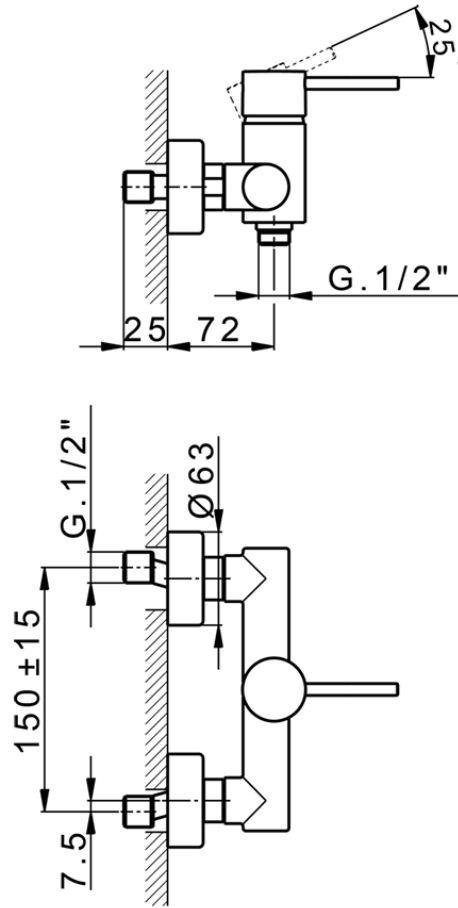

Ducha monomando M32_MT000440

MT000440

<https://es.huberitalia.com/ducha-monomando-m32-mt000440>

2024-09-19