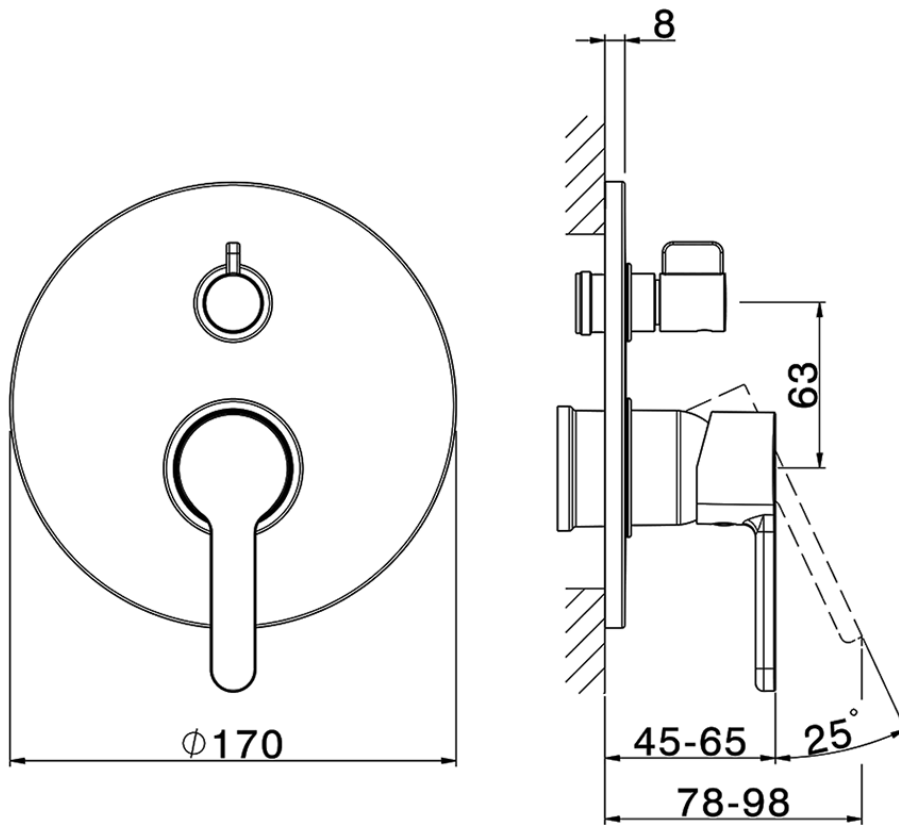

## Parte externa monomando empotrado 2 salidas H2\_H2002300

H2002300

<https://es.huberitalia.com/parte-externa-monomando-empotrado-2-salidas-h2-h2002300>

Piastra/Plate/Plaque/Platte/Placa

2-3mm: XX 65-85

10mm: XX 60-80