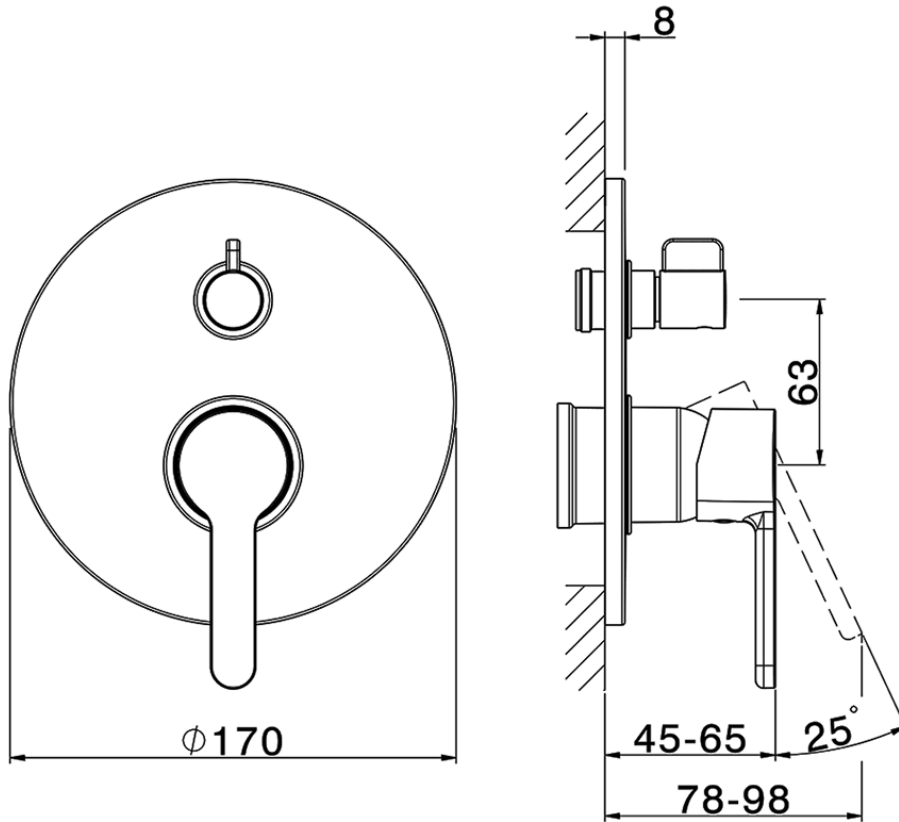

Parte externa monomando empotrado 2 salidas H2_H2002300

H2002300

<https://es.huberitalia.com/parte-externa-monomando-empotrado-2-salidas-h2-h2002300>

Piastra/Plate/Plaque/Platte/Placa

2-3mm: XX 65-85

10mm: XX 60-80