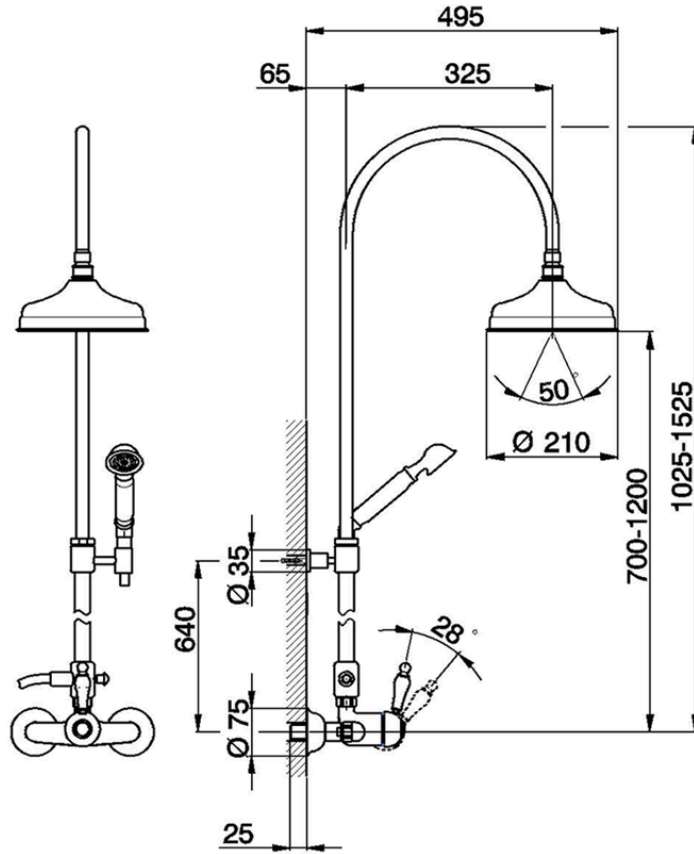

Columna monomando ducha 2 funciones COLUMNS_CM004050

CM004050

<https://es.huberitalia.com/columna-monomando-ducha-2-funciones-columns-cm004050>

2024-11-21