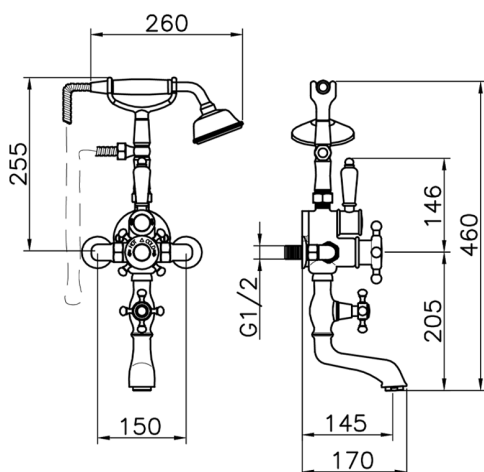

## Bañera termostática VICTORIAN\_198.VT01H.

MODELO **198.VT01H.**

Bañera termostática, soporte duchita sobre horquilla, duchita una función clásica de latón, Ø 78 mm, flexible Latón 150 cm

### CARACTERÍSTICAS

Recambio Cartucho **24.04A.PP**

**Cartucho Termostático Plus P 8X20**