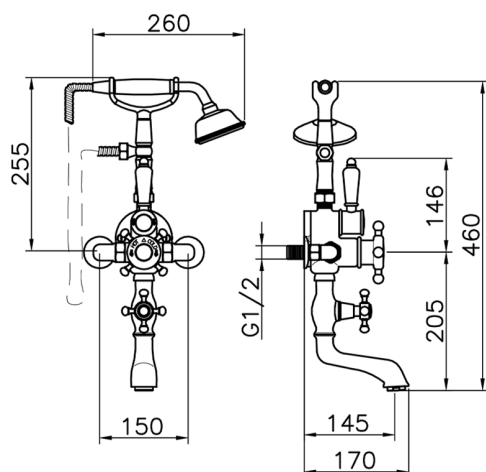

## Bañera termostática VICTORIAN\_198.VT01H.

MODELO **198.VT01H.**

Bañera termostática, soporte duchita sobre horquilla, duchita una función clásica de latón, Ø 78 mm, flexible Latón 150 cm

### CARACTERÍSTICAS

Recambio Cartucho **24.04A.PP**

**Cartucho Termostático Plus P 8X20**