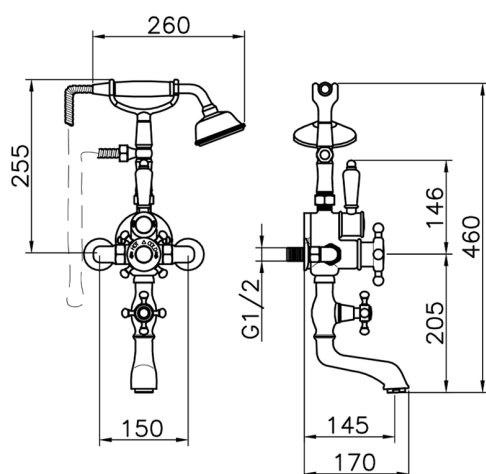

## Bañera termostática VICTORIAN\_198.VT01H.

MODELO **198.VT01H.**

Bañera termostática, soporte duchita sobre horquilla, duchita una función clásica de latón, Ø 78 mm, flexible Latón 150 cm

### CARACTERÍSTICAS

Recambio Cartucho **24.04A.PP**

**Cartucho Termostático Plus P 8X20**