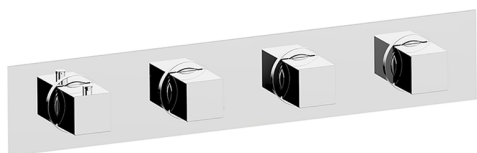

Parte externa termostático ducha 3 funciones NUOVA EGO_NE01R300

MODELO **NE01R300**

Parte externa termostático ducha 3 funciones, para art.ZB01R300

ACABADOS DISPONIBLES

-  **21** 21 Cromo
-  **2F** 2F Níquel Cepillado
-  **40** 40 Negro Mate
-  **4Q** 4Q Blanco Mate

CARACTERÍSTICAS

Instalación **Empotrado**
Empotrado 1 **ZB01R300**

Termostático

El Termostático Huber es tu gestor personal del agua, ayudándote a manejar, controlar y ahorrar agua y energía.

Parte empotrada termostático 3 funciones EMPOTRADO_ZB01R300

MODELO **ZB01R300**

Parte empotrada termostático 3 funciones

ACABADOS DISPONIBLES

04 04 Sin Acabado

CARACTERÍSTICAS

Instalación **Empotrado**

Recambio Cartucho **23.51A.HF**

Cartucho Termostático HF