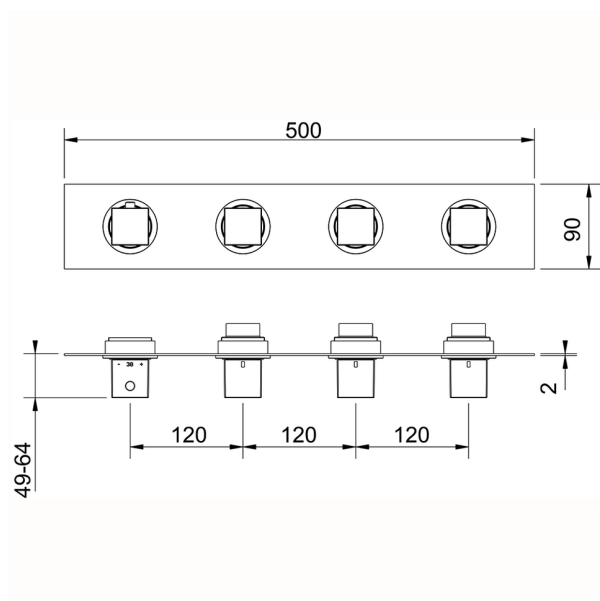

Parte externa termostático ducha 3 funciones NUOVA EGO_NE01R300

MODELO **NE01R300**

Parte externa termostático ducha 3 funciones, para art.ZB01R300

ACABADOS DISPONIBLES

-  **21** 21 Cromo
-  **2F** 2F Níquel Cepillado
-  **40** 40 Negro Mate
-  **4Q** 4Q Blanco Mate

CARACTERÍSTICAS

Instalación **Empotrado**
Empotrado 1 **ZB01R300**

Termostático

El Termostático Huber es tu gestor personal del agua, ayudándote a manejar, controlar y ahorrar agua y energía.

Parte empotrada termostático 3 funciones EMPOTRADO_ZB01R300

MODELO **ZB01R300**

Parte empotrada termostático 3 funciones

ACABADOS DISPONIBLES

04 04 Sin Acabado

CARACTERÍSTICAS

Instalación **Empotrado**

Recambio Cartucho **23.51A.HF**

Cartucho Termostático HF