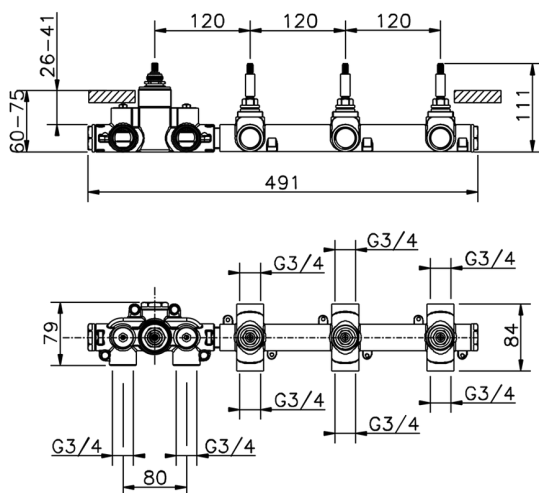

Termostático

El Termostático Huber es tu gestor personal del agua, ayudándote a manejar, controlar y ahorrar agua y energía.

2026-04-12