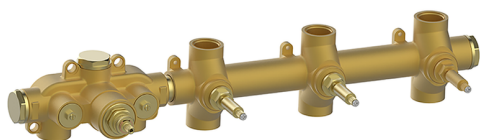

Parte externa termostático ducha 3 funciones NUOVA EGO_NE01R300

MODELO **NE01R300**

Parte externa termostático ducha 3 funciones, para art.ZB01R300

ACABADOS DISPONIBLES

-  **21** 21 Cromo
-  **2F** 2F Níquel Cepillado
-  **40** 40 Negro Mate
-  **4Q** 4Q Blanco Mate

CARACTERÍSTICAS

Instalación **Empotrado**
Empotrado 1 **ZB01R300**

Termostático

El Termostático Huber es tu gestor personal del agua, ayudándote a manejar, controlar y ahorrar agua y energía.

Parte empotrada termostático 3 funciones EMPOTRADO_ZB01R300

MODELO **ZB01R300**

Parte empotrada termostático 3 funciones

ACABADOS DISPONIBLES

 **04** 04 Sin Acabado

CARACTERÍSTICAS

Instalación **Empotrado**

Recambio Cartucho **23.51A.HF**

Cartucho Termostático HF