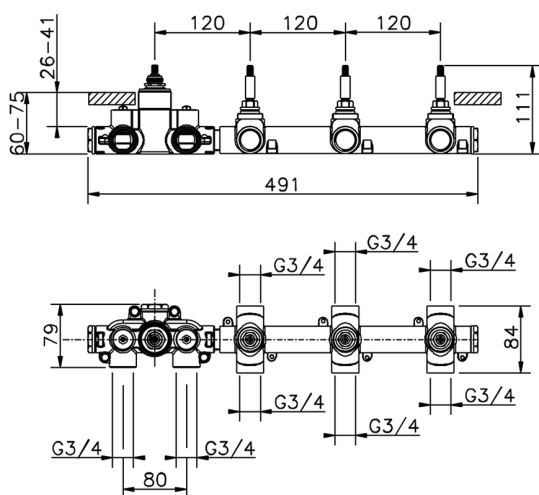

Termostático

El Termostático Huber es tu gestor personal del agua, ayudándote a manejar, controlar y ahorrar agua y energía.

2026-06-13