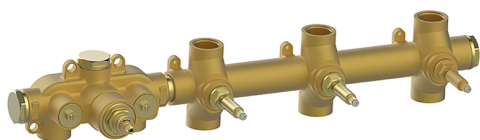

Parte externa termostático ducha 3 funciones NUOVA EGO_NE01R300

MODELO **NE01R300**

Parte externa termostático ducha 3 funciones, para art.ZB01R300

ACABADOS DISPONIBLES

-  **21** 21 Cromo
-  **2F** 2F Níquel Cepillado
-  **40** 40 Negro Mate
-  **4Q** 4Q Blanco Mate

CARACTERÍSTICAS

Instalación **Empotrado**
Empotrado 1 **ZB01R300**

Termostático

El Termostático Huber es tu gestor personal del agua, ayudándote a manejar, controlar y ahorrar agua y energía.

Parte empotrada termostático 3 funciones EMPOTRADO_ZB01R300

MODELO **ZB01R300**

Parte empotrada termostático 3 funciones

ACABADOS DISPONIBLES

04 04 Sin Acabado

CARACTERÍSTICAS

Instalación **Empotrado**

Recambio Cartucho **23.51A.HF**

Cartucho Termostático HF