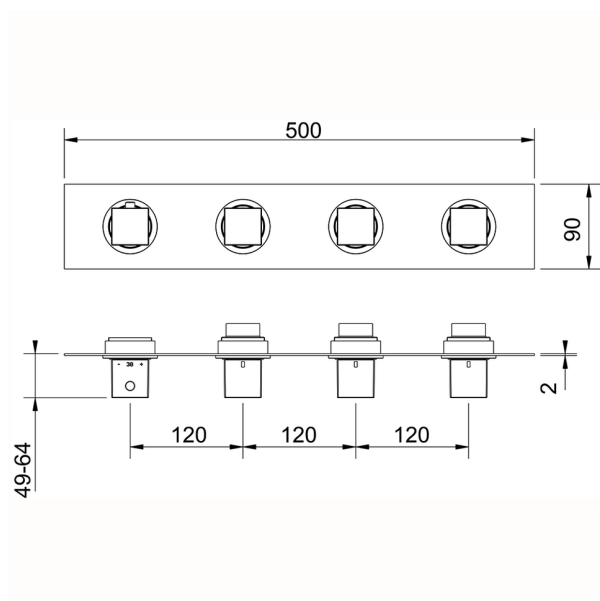

Parte externa termostático ducha 3 funciones NUOVA EGO_NE01R300

MODELO **NE01R300**

Parte externa termostático ducha 3 funciones, para art.ZB01R300

ACABADOS DISPONIBLES

-  **21** 21 Cromo
-  **2F** 2F Níquel Cepillado
-  **40** 40 Negro Mate
-  **4Q** 4Q Blanco Mate

CARACTERÍSTICAS

Instalación **Empotrado**
Empotrado 1 **ZB01R300**

Termostático

El Termostático Huber es tu gestor personal del agua, ayudándote a manejar, controlar y ahorrar agua y energía.

Parte empotrada termostático 3 funciones EMPOTRADO_ZB01R300

MODELO **ZB01R300**

Parte empotrada termostático 3 funciones

ACABADOS DISPONIBLES

 **04** 04 Sin Acabado

CARACTERÍSTICAS

Instalación **Empotrado**

Recambio Cartucho **23.51A.HF**

Cartucho Termostático HF