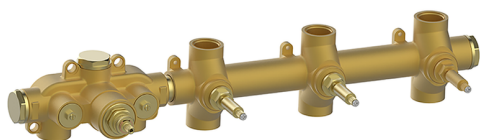

## Parte externa termostático ducha 3 funciones NUOVA EGO\_NE01R300

MODELO **NE01R300**

Parte externa termostático ducha 3 funciones, para art.ZB01R300

### CARACTERÍSTICAS

Instalación **Empotrado**  
Empotrado 1 **ZB01R300**

### Termostático

El Termostático Huber es tu gestor personal del agua, ayudándote a manejar, controlar y ahorrar agua y energía.

## Parte empotrada termostático 3 funciones EMPOTRADO\_ZB01R300

MODELO **ZB01R300**

Parte empotrada termostático 3 funciones

ACABADOS DISPONIBLES

CARACTERÍSTICAS

Instalación **Empotrado**

Recambio Cartucho **23.51A.HF**