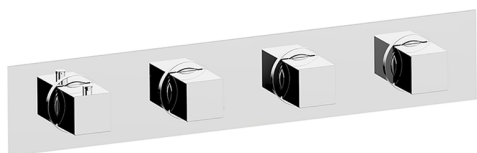

Parte externa termostático ducha 3 funciones NUOVA EGO_NE01R300

MODELO **NE01R300**

Parte externa termostático ducha 3 funciones, para art.ZB01R300

ACABADOS DISPONIBLES

-  **21** 21 Cromo
-  **2F** 2F Níquel Cepillado
-  **40** 40 Negro Mate
-  **4Q** 4Q Blanco Mate

CARACTERÍSTICAS

Instalación **Empotrado**
Empotrado 1 **ZB01R300**

Termostático

El Termostático Huber es tu gestor personal del agua, ayudándote a manejar, controlar y ahorrar agua y energía.

Parte empotrada termostático 3 funciones EMPOTRADO_ZB01R300

MODELO **ZB01R300**

Parte empotrada termostático 3 funciones

ACABADOS DISPONIBLES

 **04** 04 Sin Acabado

CARACTERÍSTICAS

Instalación **Empotrado**

Recambio Cartucho **23.51A.HF**

Cartucho Termostático HF