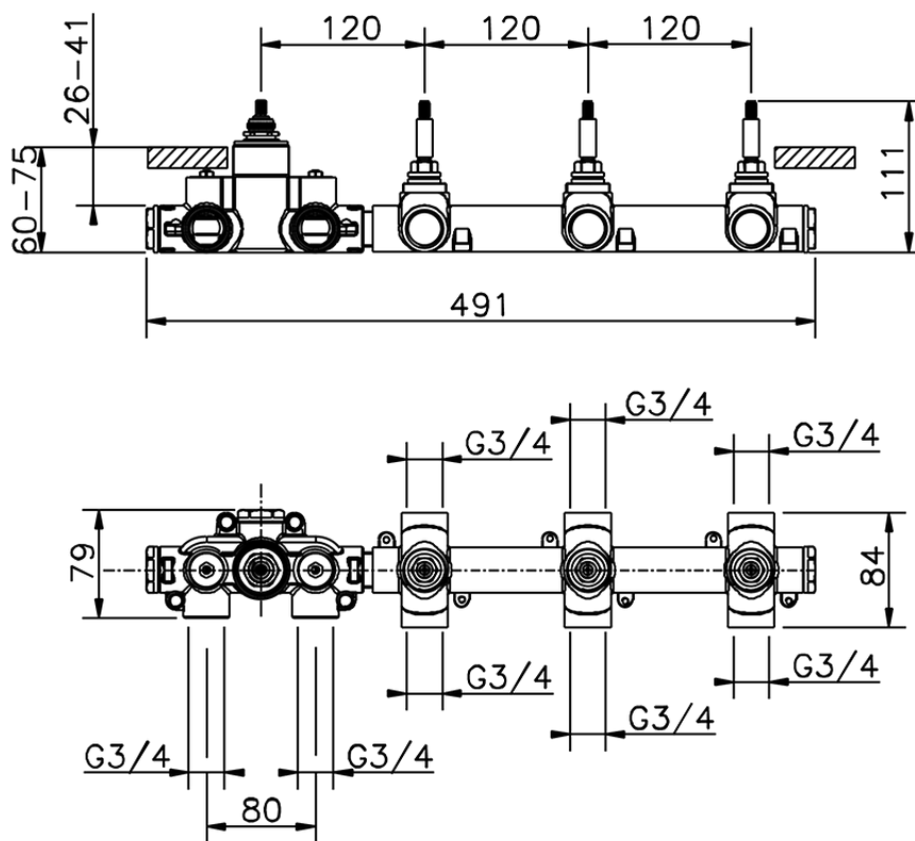

## Parte externa termostático ducha 3 funciones NUOVA EGO\_NE01R300

NE01R300

<https://es.huberitalia.com/parte-externa-termostatico-ducha-3-funciones-nuova-ego-ne01r300>

ZB01R300

<https://es.huberitalia.com/parte-empotrada-termostatico-3-funciones-empotrado-zb01r300>