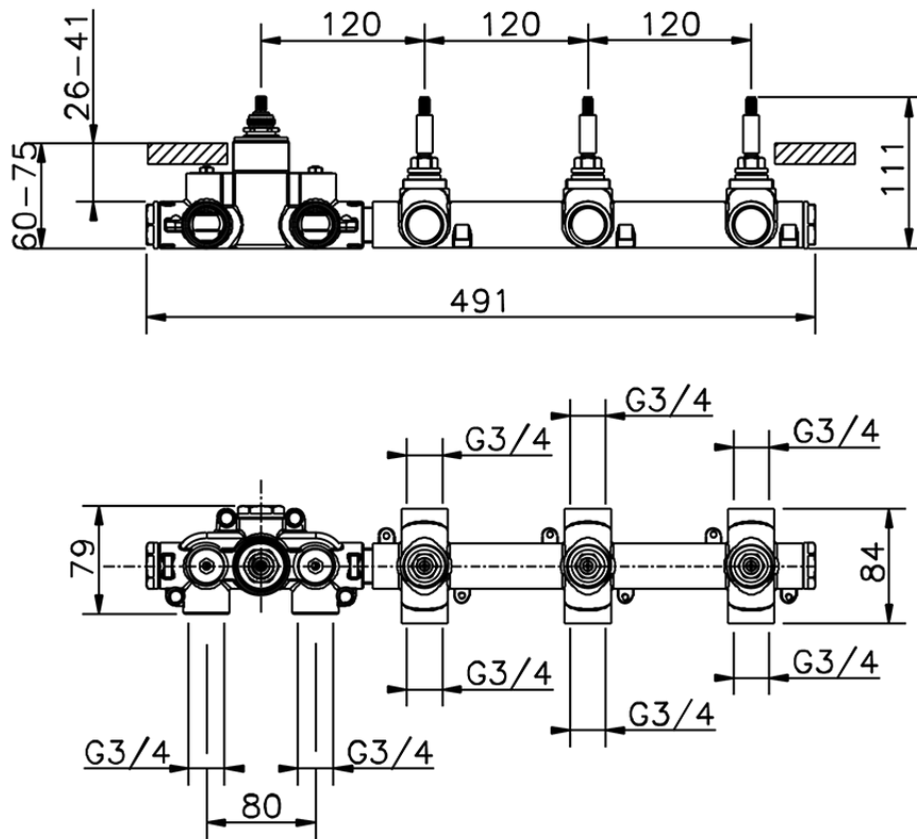

Parte esterna termostático ducha 3 funciones NUOVA EGO_NE01R300

NE01R300

<https://es.huberitalia.com/parte-externa-termostatico-ducha-3-funciones-nuova-ego-ne01r300>

ZB01R300

<https://es.huberitalia.com/parte-empotrada-termostatico-3-funciones-empotrado-zb01r300>