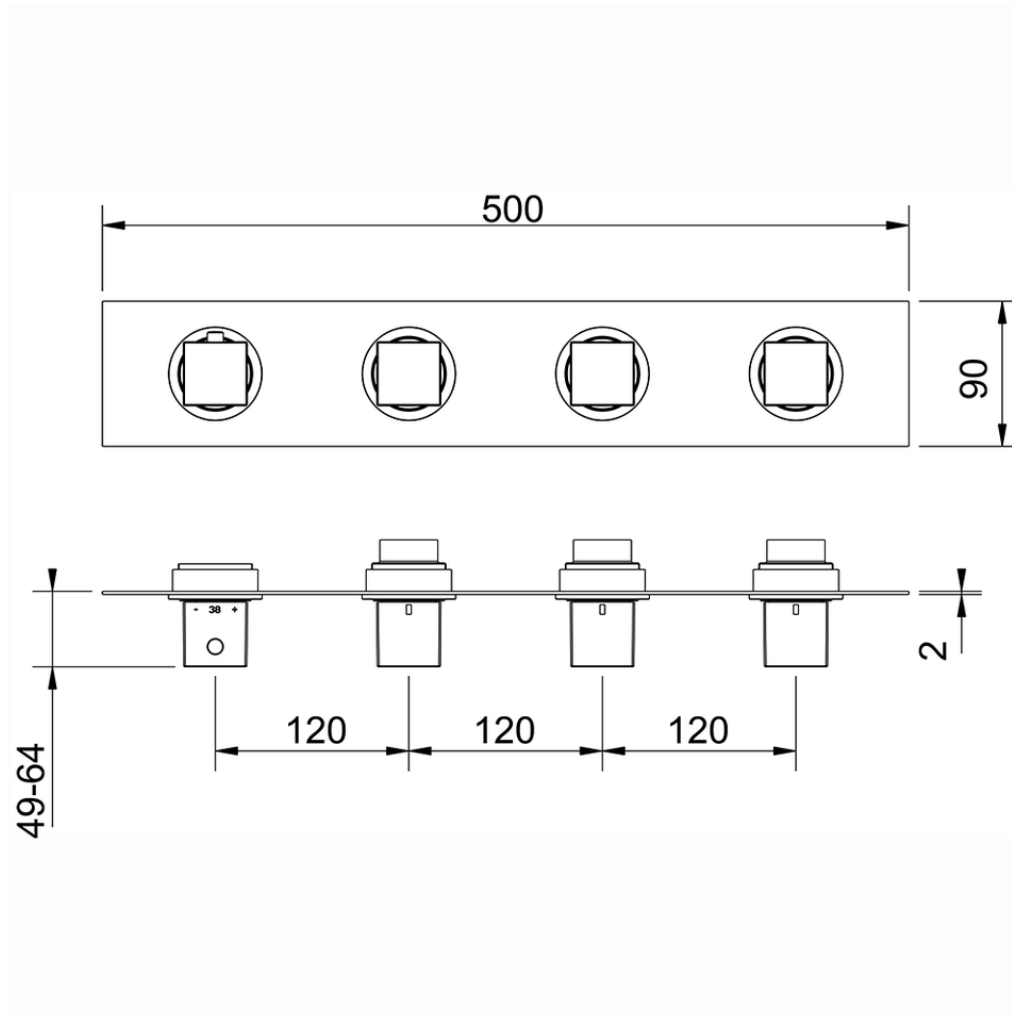

## Parte externa termostático ducha 3 funciones NUOVA EGO\_NE01R300

NE01R300

<https://es.huberitalia.com/parte-externa-termostatico-ducha-3-funciones-nuova-ego-ne01r300>

ZB01R300

<https://es.huberitalia.com/parte-empotrada-termostatico-3-funciones-empotrado-zb01r300>